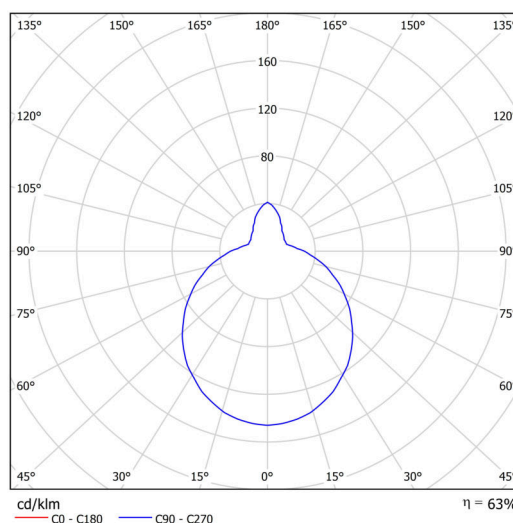

Světelné

Fotobiologická bezpečnost svítidla dle EN 62471 (Blue light hazard)	Risk group 0

Eulum data pro výpočtové programy jsou k dispozici na www.osmont.cz.