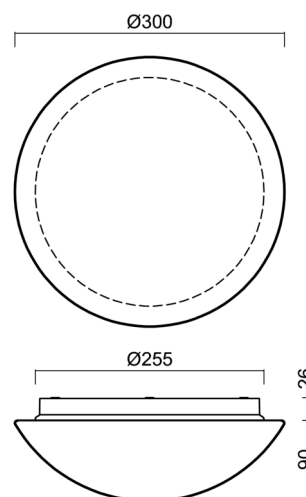

## Technické

Typy svítidel	Senzorové
Typ montáže	přisazené
Materiál základny	polypropylen kompozit
Materiál stínidla	třívrstvé sklo TRIPLEX OPÁL
Barva základny	bílá Ral9003
Barva stínidla	bílá
Držení stínidla	bajonet
Umístění montáže	strop/stěna
Šířka	300 mm
Délka	300 mm
Výška	115 mm
Průměr	ø 300 mm
Montážní otvor	3xø5mm
Kabelový vstup	2xø16mm
Rázová pevnost	IK01
Provozní teplota	od -20°C do +30°C

## Montážní rozměry: