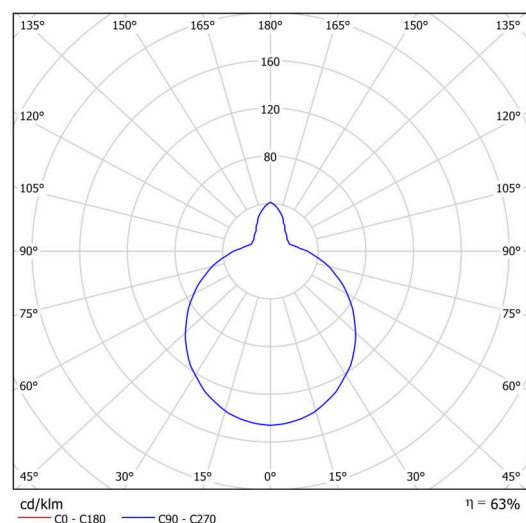

Světelné

Fotobiologická bezpečnost svítidla dle EN 62471 (Blue light hazard)	Risk group 0

Eulum data pro výpočtové programy jsou k dispozici na www.osmont.cz.