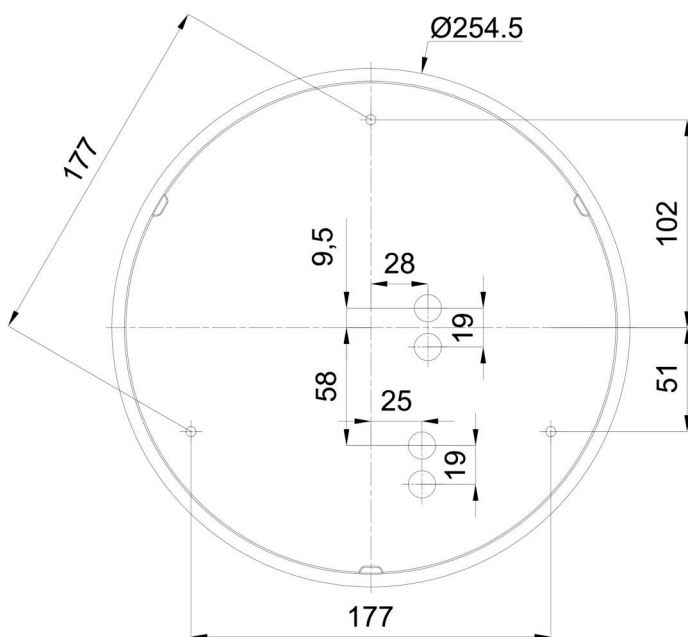

Typy svítidel	Klasické on/off
Typ montáže	přisazené
Materiál základny	polypropylen kompozit
Materiál stínidla	třívrstvé sklo TRIPLEX OPÁL
Barva základny	bílá Ral9003
Barva stínidla	bílá
Držení stínidla	bajonet
Umístění montáže	strop/stěna
Šířka	300 mm
Délka	300 mm
Výška	115 mm
Průměr	ø 300 mm
Montážní otvor	3xø5mm
Kabelový vstup	2xø16mm
Rázová pevnost	IK01
Provozní teplota	od -20°C do +30°C

Eulum data pro výpočtové programy jsou k dispozici na www.osmont.cz.

Logistické

EAN	8591728711504
Hmotnost NTT0	1.5 Kg
Hmotnost BTTO	1.7 Kg
Počet kartonů	1 ks
Objem balení	0.012 m ³
Balení 1 šířka	0.32 m
Balení 1 délka	0.31 m
Balení 1 výška	0.12 m
Záruka*	60 měsíců

*U akumulátorů je poskytována záruka v délce 12 měsíců od data prodeje.

Montážní rozměry:

Doplňkový sortiment:

Dekoratívni límec

Kód produktu	Název	Barva	Popis	Obrázek	Rozkres
30069	B13/X14	nerez leštěná	límeč je držěn stínidlem		
30068	B13/X4	bílá Ral9003	límeč je držěn stínidlem		
30071	B13/X13	šedá	límeč je držěn stínidlem		
30070	B13/X12	mosaz leštěná	límeč je držěn stínidlem		

Stínidlo

Kód produktu	Název	Barva	Popis	Obrázek	Rozkres
20008	013	bílá			