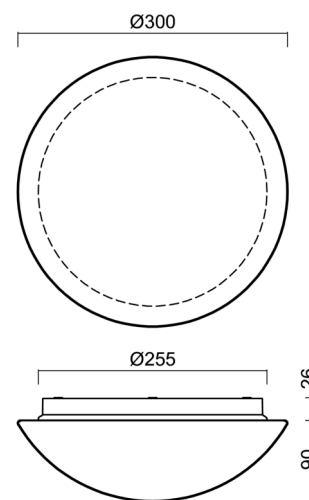

Typy svítidel	Klasické on/off
Typ montáže	přisazené
Materiál základny	polypropylen kompozit
Materiál stínidla	třívrstvé sklo TRIPLEX OPÁL
Barva základny	bílá Ral9003
Barva stínidla	bílá
Držení stínidla	bajonet
Umístění montáže	strop/stěna
Šířka	300 mm
Délka	300 mm
Výška	115 mm
Průměr	ø 300 mm
Montážní otvor	3xø5mm
Kabelový vstup	2xø16mm
Rázová pevnost	IK01
Provozní teplota	od -20°C do +30°C

Stínidlo

Kód produktu	Název	Barva	Popis	Obrázek	Rozkres
20008	013	bílá			