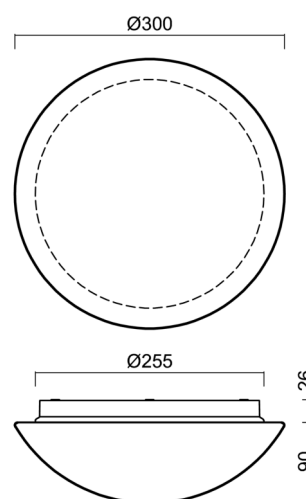

### Technické

Typy svítidel	Corridor
Typ montáže	přisazené
Materiál základny	polypropylen kompozit
Materiál stínidla	třívrstvé sklo TRIPLEX OPÁL
Barva základny	bílá Ral9003
Barva stínidla	bílá
Držení stínidla	bajonet
Umístění montáže	strop/stěna
Šířka	300 mm
Délka	300 mm
Výška	115 mm
Průměr	Ø 300 mm
Montážní otvor	3xØ5mm
Kabelový vstup	2xØ16mm
Energetická třída	D
Rázová pevnost	IK01
Provozní teplota	od -20°C do +30°C

## Montážní rozměry: