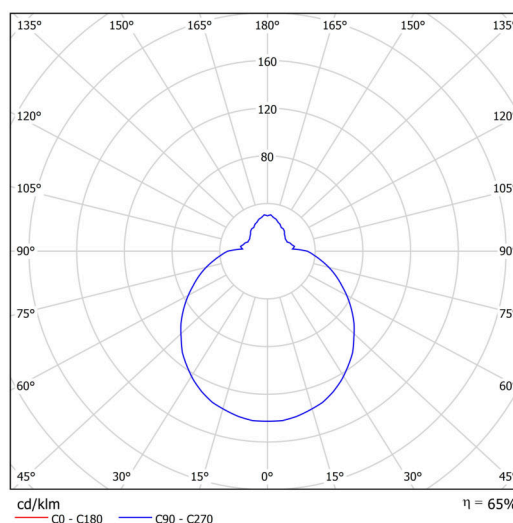

Světelné

Světelný tok svítidla	1350 lm
Světelný tok zdroje	2080 lm
Měrný výkon	103 lm/W
Teplota	4000 K
Životnost LED L80/B10	100000 hod
CRI	Ra80
MacAdam	3
Fotobiologická bezpečnost svítidla dle EN 62471 (Blue light hazard)	Risk group 0