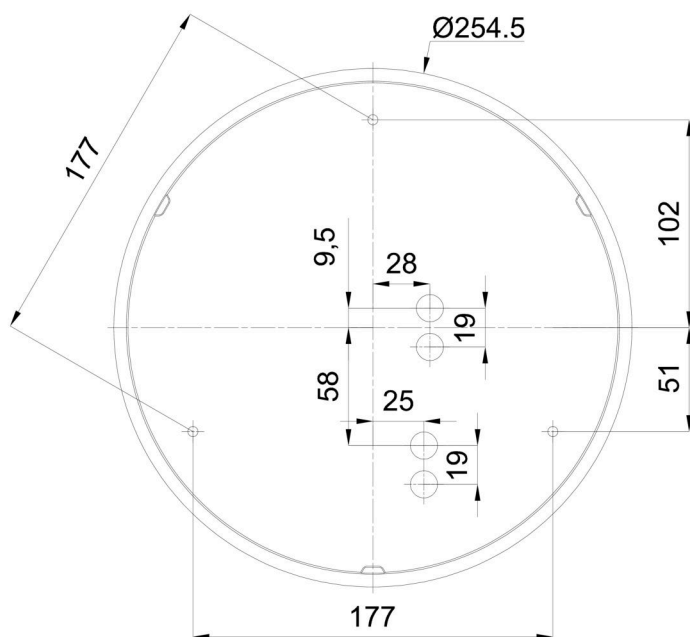

Technické

Typy svítidel	Stmívatelné
Typ montáže	přisazené
Materiál základny	polypropylen kompozit
Materiál stínidla	třívrstvé sklo TRIPLEX OPÁL
Barva základny	bílá Ral9003
Barva stínidla	bílá
Držení stínidla	bajonet
Umístění montáže	strop/stěna
Šířka	300 mm
Délka	300 mm
Výška	115 mm
Průměr	ø 300 mm
Montážní otvor	3xø5mm
Kabelový vstup	2xø16mm
Energetická třída	D
Rázová pevnost	IK01
Provozní teplota	od -20°C do +30°C

Eulum data pro výpočtové programy jsou k dispozici na www.osmont.cz.

Logistické

EAN	8591728070946
Hmotnost NTT0	1.7 Kg
Hmotnost BTTO	1.9 Kg
Počet kartonů	1 ks
Objem balení	0.012 m ³
Balení 1 šířka	0.32 m
Balení 1 délka	0.31 m
Balení 1 výška	0.12 m
Záruka*	60 měsíců

*U akumulátorů je poskytována záruka v délce 12 měsíců od data prodeje.

Montážní rozměry:

Doplňkový sortiment:

Dekoratívni límec

Kód produktu	Název	Barva	Popis	Obrázek	Rozkres
30069	B13/X14	nerez leštěná	límeč je držěn stínidlem		
30068	B13/X4	bílá Ral9003	límeč je držěn stínidlem		
30071	B13/X13	šedá	límeč je držěn stínidlem		
30070	B13/X12	mosaz leštěná	límeč je držěn stínidlem		