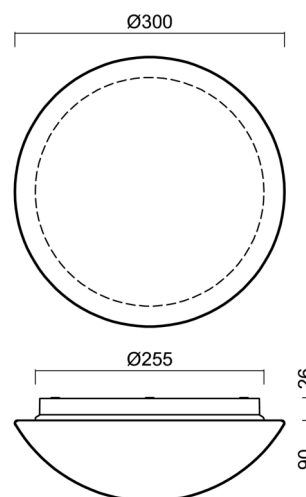

## Technické

Typy svítidel	Klasické on/off
Typ montáže	přisazené
Materiál základny	polypropylen kompozit
Materiál stínidla	třívrstvé sklo TRIPLEX OPÁL
Barva základny	bílá Ral9003
Barva stínidla	bílá
Držení stínidla	bajonet
Umístění montáže	strop/stěna
Šířka	300 mm
Délka	300 mm
Výška	115 mm
Průměr	ø 300 mm
Montážní otvor	3xø5mm
Kabelový vstup	2xø16mm
Energetická třída	D
Rázová pevnost	IK01
Provozní teplota	od -20°C do +30°C

## Montážní rozměry: