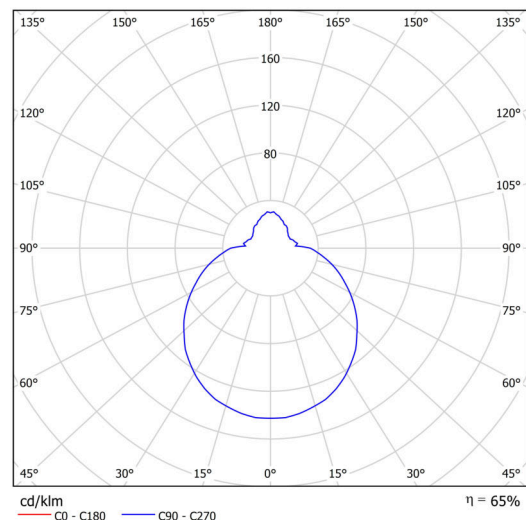

Světelné

Světelný tok svítidla	960 lm
Světelný tok zdroje	1480 lm
Světelný tok zdroje v nouzovém režimu	150 lm
Měrný výkon	106 lm/W
Teplota	4000 K
Životnost LED L80/B10	100000 hod
CRI	Ra80
MacAdam	3
Fotobiologická bezpečnost svítidla dle EN 62471 (Blue light hazard)	Risk group 0