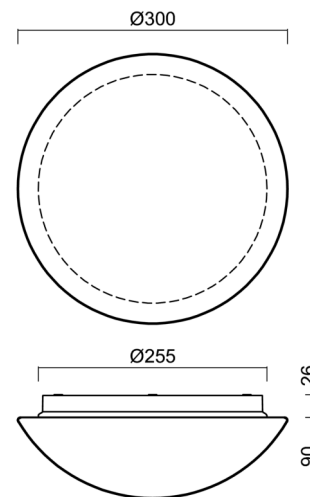

Technické

| | |
|-------------------|-----------------------------|
| Typy svítidel | Nouzové kombinované |
| Typ montáže | přisazené |
| Materiál základny | polypropylen kompozit |
| Materiál stínidla | třívrstvé sklo TRIPLEX OPÁL |
| Barva základny | bílá Ral9003 |
| Barva stínidla | bílá |
| Držení stínidla | bajonet |
| Umístění montáže | strop/stěna |
| Šířka | 300 mm |
| Délka | 300 mm |
| Výška | 115 mm |
| Průměr | ø 300 mm |
| Montážní otvor | 3xø5mm |
| Kabelový vstup | 2xø16mm |
| Energetická třída | D |
| Rázová pevnost | IK01 |
| Provozní teplota | od 0°C do +30°C |