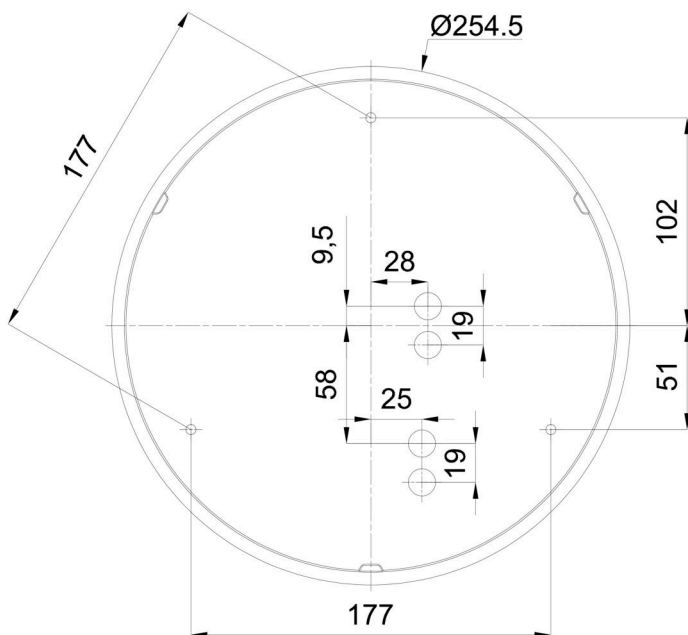

Technické

| | |
|-------------------|-----------------------------|
| Typy svítidel | Nouzové kombinované |
| Typ montáže | přisazené |
| Materiál základny | polypropylen kompozit |
| Materiál stínidla | třívrstvé sklo TRIPLEX OPÁL |
| Barva základny | bílá Ral9003 |
| Barva stínidla | bílá |
| Držení stínidla | bajonet |
| Umístění montáže | strop/stěna |
| Šířka | 300 mm |
| Délka | 300 mm |
| Výška | 115 mm |
| Průměr | ø 300 mm |
| Montážní otvor | 3xø5mm |
| Kabelový vstup | 2xø16mm |
| Energetická třída | D |
| Rázová pevnost | IK01 |
| Provozní teplota | od 0°C do +30°C |

Světelné

| | |
|---|--------------|
| Světelný tok svítidla | 960 lm |
| Světelný tok zdroje | 1480 lm |
| Světelný tok zdroje v nouzovém režimu | 150 lm |
| Měrný výkon | 106 lm/W |
| Teplota | 4000 K |
| Životnost LED L80/B10 | 100000 hod |
| CRI | Ra80 |
| MacAdam | 3 |
| Fotobiologická bezpečnost svítidla dle EN 62471 (Blue light hazard) | Risk group 0 |

*U akumulátorů je poskytována záruka v délce 12 měsíců od data prodeje.

Montážní rozměry:

Doplňkový sortiment:

Dekoratívni límec

| Kód produktu | Název | Barva | Popis | Obrázek | Rozkres |
|--------------|---------|---------------|--------------------------|--|---------|
| 30069 | B13/X14 | nerez leštěná | límeč je držen stínidlem |  | |
| 30068 | B13/X4 | bílá Ral9003 | límeč je držen stínidlem |  | |
| 30071 | B13/X13 | šedá | límeč je držen stínidlem |  | |
| 30070 | B13/X12 | mosaz leštěná | límeč je držen stínidlem |  | |