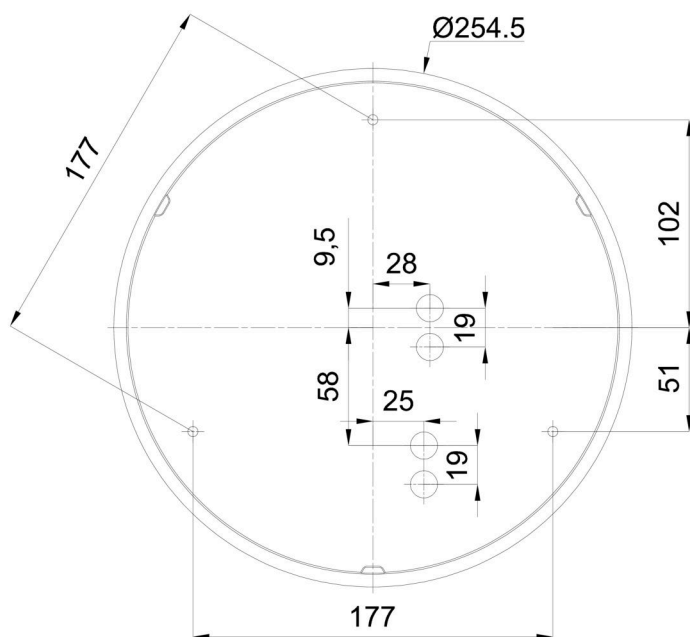

Technické

Typy svítidel	Stmívatelné
Typ montáže	přisazené
Materiál základny	polypropylen kompozit
Materiál stínidla	třívrstvé sklo TRIPLEX OPÁL
Barva základny	bílá Ral9003
Barva stínidla	bílá
Držení stínidla	bajonet
Umístění montáže	strop/stěna
Šířka	300 mm
Délka	300 mm
Výška	115 mm
Průměr	ø 300 mm
Montážní otvor	3xø5mm
Kabelový vstup	2xø16mm
Energetická třída	D
Rázová pevnost	IK01
Provozní teplota	od -20°C do +30°C

Eulum data pro výpočtové programy jsou k dispozici na www.osmont.cz.

Logistické

EAN	8591728070892
Hmotnost NTT0	1.7 Kg
Hmotnost BTTO	1.9 Kg
Počet kartonů	1 ks
Objem balení	0.012 m ³
Balení 1 šířka	0.32 m
Balení 1 délka	0.31 m
Balení 1 výška	0.12 m
Záruka*	60 měsíců

*U akumulátorů je poskytována záruka v délce 12 měsíců od data prodeje.

Montážní rozměry:

Doplňkový sortiment:

Dekoratívni límec

Kód produktu	Název	Barva	Popis	Obrázek	Rozkres
30069	B13/X14	nerez leštěná	límeč je držěn stínidlem		
30068	B13/X4	bílá Ral9003	límeč je držěn stínidlem		
30071	B13/X13	šedá	límeč je držěn stínidlem		
30070	B13/X12	mosaz leštěná	límeč je držěn stínidlem		

Stínidlo

Kód produktu	Název	Barva	Popis	Obrázek	Rozkres
20008	013	bílá			