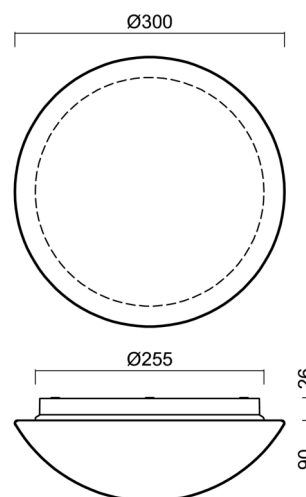

Technické

Typy svítidel	Stmívatelné
Typ montáže	přisazené
Materiál základny	polypropylen kompozit
Materiál stínidla	třívrstvé sklo TRIPLEX OPÁL
Barva základny	bílá Ral9003
Barva stínidla	bílá
Držení stínidla	bajonet
Umístění montáže	strop/stěna
Šířka	300 mm
Délka	300 mm
Výška	115 mm
Průměr	ø 300 mm
Montážní otvor	3xø5mm
Kabelový vstup	2xø16mm
Energetická třída	D
Rázová pevnost	IK01
Provozní teplota	od -20°C do +30°C

Stínidlo

Kód produktu	Název	Barva	Popis	Obrázek	Rozkres
20008	013	bílá			