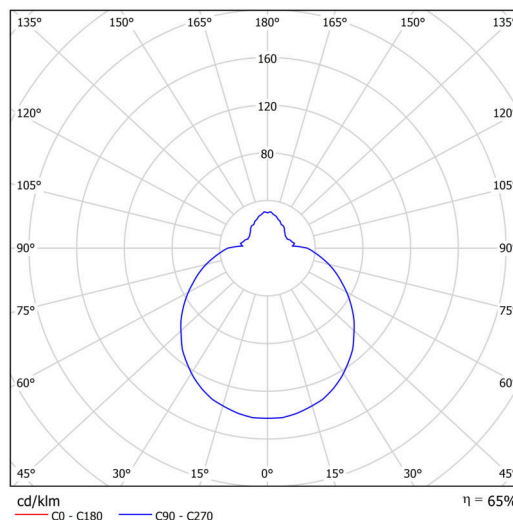

Světelné

Světelný tok svítidla	960 lm
Světelný tok zdroje	1480 lm
Měrný výkon	106 lm/W
Teplota	4000 K
Životnost LED L80/B10	100000 hod
CRI	Ra80
MacAdam	3
Fotobiologická bezpečnost svítidla dle EN 62471 (Blue light hazard)	Risk group 0