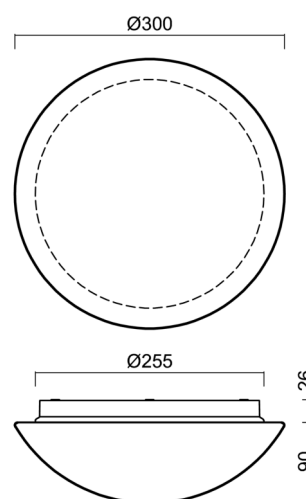

Technické

Typy svítidel	Senzorové
Typ montáže	přisazené
Materiál základny	polypropylen kompozit
Materiál stínidla	třívrstvé sklo TRIPLEX OPÁL
Barva základny	bílá Ral9003
Barva stínidla	bílá
Držení stínidla	bajonet
Umístění montáže	strop/stěna
Šířka	300 mm
Délka	300 mm
Výška	115 mm
Průměr	Ø 300 mm
Montážní otvor	3xØ5mm
Kabelový vstup	2xØ16mm
Energetická třída	D
Rázová pevnost	IK01
Provozní teplota	od -20°C do +30°C

Stínidlo

Kód produktu	Název	Barva	Popis	Obrázek	Rozkres
20008	013	bílá			