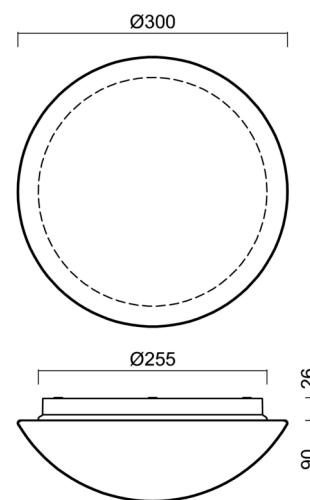

Typy svítidel	Klasické on/off
Typ montáže	přisazené
Materiál základny	polypropylen kompozit
Materiál stínidla	třívrstvé sklo TRIPLEX OPÁL
Barva základny	bílá Ral9003
Barva stínidla	bílá
Držení stínidla	bajonet
Umístění montáže	strop/stěna
Šířka	300 mm
Délka	300 mm
Výška	115 mm
Průměr	ø 300 mm
Montážní otvor	3xø5mm
Kabelový vstup	2xø16mm
Energetická třída	D
Rázová pevnost	IK01
Provozní teplota	od -20°C do +30°C

Stínidlo

Kód produktu	Název	Barva	Popis	Obrázek	Rozkres
20008	013	bílá			