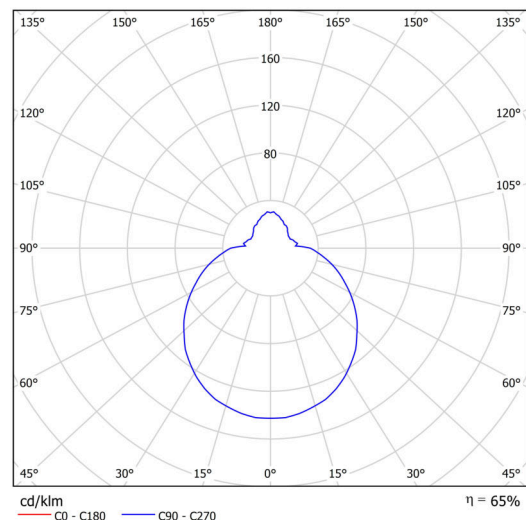

Světelné

Světelný tok svítidla	960 lm
Světelný tok zdroje	1480 lm
Měrný výkon	106 lm/W
Teplota	4000 K
Životnost LED L80/B10	100000 hod
CRI	Ra80
MacAdam	3
Fotobiologická bezpečnost svítidla dle EN 62471 (Blue light hazard)	Risk group 0

Eulum data pro výpočtové programy jsou k dispozici na www.osmont.cz.