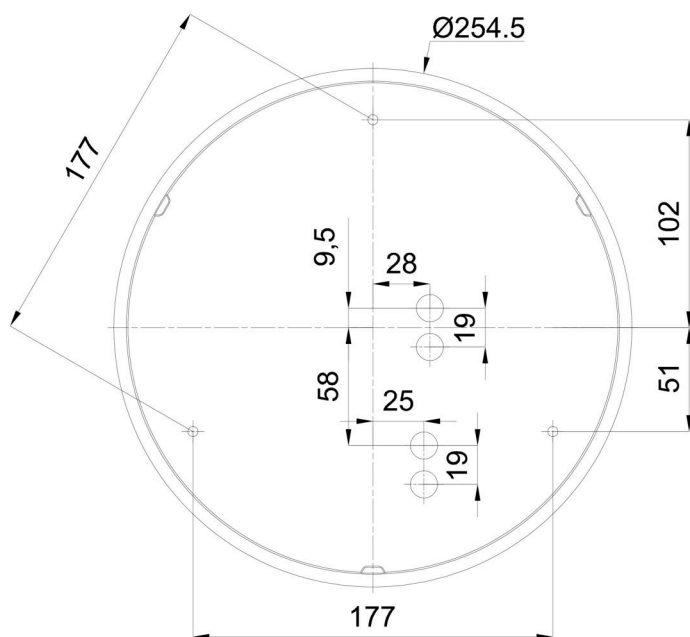

Technické

Typy svítidel	Corridor
Typ montáže	přisazené
Materiál základny	polypropylen kompozit
Materiál stínidla	třívrstvé sklo TRIPLEX OPÁL
Barva základny	bílá Ral9003
Barva stínidla	bílá
Držení stínidla	bajonet
Umístění montáže	strop/stěna
Šířka	300 mm
Délka	300 mm
Výška	115 mm
Průměr	ø 300 mm
Montážní otvor	3xø5mm
Kabelový vstup	2xø16mm
Energetická třída	D
Rázová pevnost	IK01
Provozní teplota	od -20°C do +30°C

Eulum data pro výpočtové programy jsou k dispozici na www.osmont.cz.

Logistické

EAN	8591728070663
Hmotnost NTT0	1.7 Kg
Hmotnost BTTO	1.9 Kg
Počet kartonů	1 ks
Objem balení	0.012 m ³
Balení 1 šířka	0.32 m
Balení 1 délka	0.31 m
Balení 1 výška	0.12 m
Záruka*	60 měsíců

*U akumulátorů je poskytována záruka v délce 12 měsíců od data prodeje.

Montážní rozměry:

Doplňkový sortiment:

Dekoratívni límec

Kód produktu	Název	Barva	Popis	Obrázek	Rozkres
30069	B13/X14	nerez leštěná	límeč je držěn stínidlem		
30068	B13/X4	bílá Ral9003	límeč je držěn stínidlem		
30071	B13/X13	šedá	límeč je držěn stínidlem		
30070	B13/X12	mosaz leštěná	límeč je držěn stínidlem		