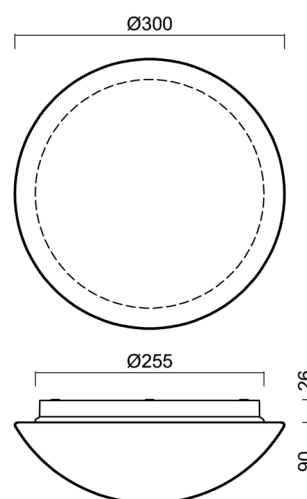

Technické

Typy svítidel	Corridor
Typ montáže	přisazené
Materiál základny	polypropylen kompozit
Materiál stínidla	třívrstvé sklo TRIPLEX OPÁL
Barva základny	bílá Ral9003
Barva stínidla	bílá
Držení stínidla	bajonet
Umístění montáže	strop/stěna
Šířka	300 mm
Délka	300 mm
Výška	115 mm
Průměr	ø 300 mm
Montážní otvor	3xø5mm
Kabelový vstup	2xø16mm
Energetická třída	D
Rázová pevnost	IK01
Provozní teplota	od -20°C do +30°C

Stínidlo

Kód produktu	Název	Barva	Popis	Obrázek	Rozkres
20008	013	bílá			