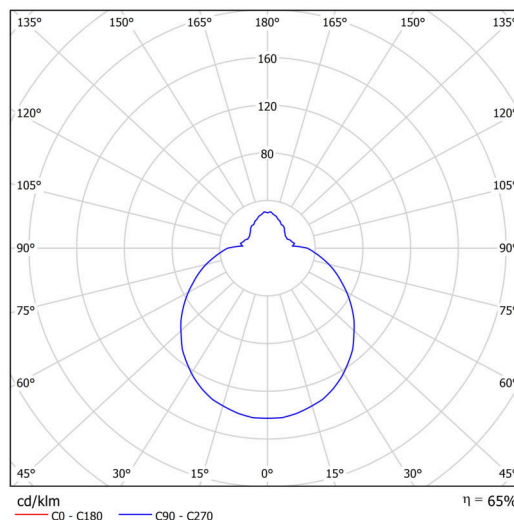

Světelné

Světelný tok svítidla	1300 lm
Světelný tok zdroje	2000 lm
Měrný výkon	100 lm/W
Teplota	3000 K
Životnost LED L80/B10	100000 hod
CRI	Ra80
MacAdam	3
Fotobiologická bezpečnost svítidla dle EN 62471 (Blue light hazard)	Risk group 0