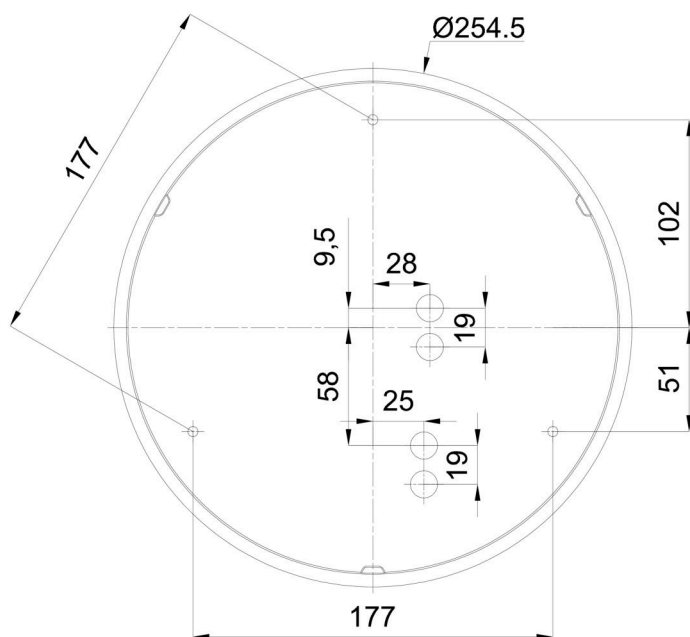

Eulum data pro výpočtové programy jsou k dispozici na www.osmont.cz.

Logistické

| | |
|----------------|----------------------|
| EAN | 8591728070656 |
| Hmotnost NTT0 | 1.7 Kg |
| Hmotnost BTTO | 1.9 Kg |
| Počet kartonů | 1 ks |
| Objem balení | 0.012 m ³ |
| Balení 1 šířka | 0.32 m |
| Balení 1 délka | 0.31 m |
| Balení 1 výška | 0.12 m |
| Záruka* | 60 měsíců |

*U akumulátorů je poskytována záruka v délce 12 měsíců od data prodeje.

Montážní rozměry:

Doplňkový sortiment:

Dekoratívni límec

| Kód produktu | Název | Barva | Popis | Obrázek | Rozkres |
|--------------|---------|------------------|--------------------------|--|---------|
| 30069 | B13/X14 | nerez leštěná | límeč je držěn stínidlem |  | |
| 30068 | B13/X4 | bílá Ral9003 | límeč je držěn stínidlem |  | |
| 30071 | B13/X13 | šedá | límeč je držěn stínidlem |  | |
| 30070 | B13/X12 | mosaz leštěná | límeč je držěn stínidlem |  | |