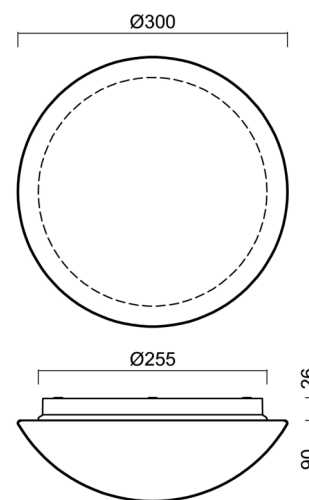

Technické

| | |
|-------------------|-----------------------------|
| Typy svítidel | Stmívatelné |
| Typ montáže | přisazené |
| Materiál základny | polypropylen kompozit |
| Materiál stínidla | třívrstvé sklo TRIPLEX OPÁL |
| Barva základny | bílá Ral9003 |
| Barva stínidla | bílá |
| Držení stínidla | bajonet |
| Umístění montáže | strop/stěna |
| Šířka | 300 mm |
| Délka | 300 mm |
| Výška | 115 mm |
| Průměr | ø 300 mm |
| Montážní otvor | 3xø5mm |
| Kabelový vstup | 2xø16mm |
| Energetická třída | D |
| Rázová pevnost | IK01 |
| Provozní teplota | od -20°C do +30°C |