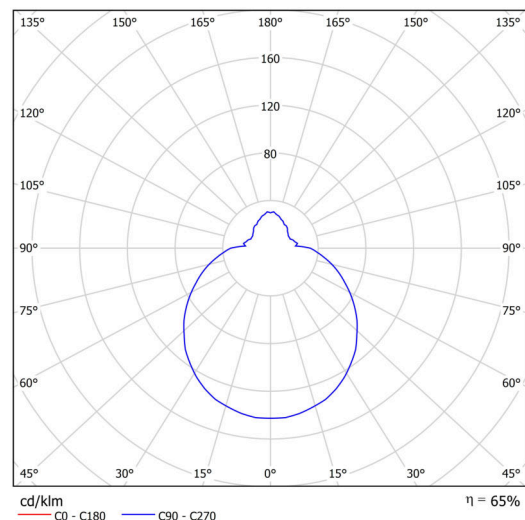

Světelné

Světelný tok svítidla	1300 lm
Světelný tok zdroje	2000 lm
Měrný výkon	100 lm/W
Teplota	3000 K
Životnost LED L80/B10	100000 hod
CRI	Ra80
MacAdam	3
Fotobiologická bezpečnost svítidla dle EN 62471 (Blue light hazard)	Risk group 0

Eulum data pro výpočtové programy jsou k dispozici na www.osmont.cz.