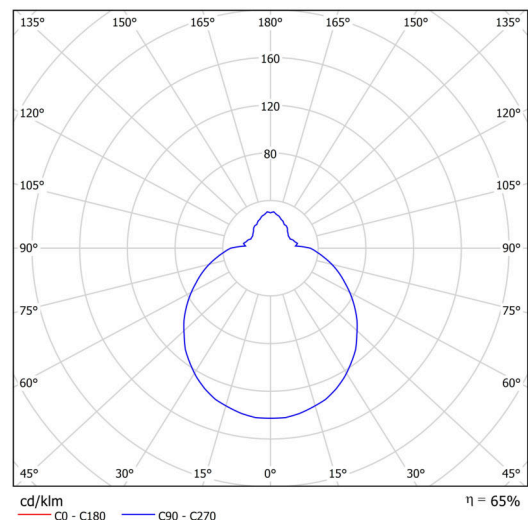

Světelné

Světelný tok svítidla	1300 lm
Světelný tok zdroje	2000 lm
Měrný výkon	100 lm/W
Teplota	3000 K
Životnost LED L80/B10	100000 hod
CRI	Ra80
MacAdam	3
Fotobiologická bezpečnost svítidla dle EN 62471 (Blue light hazard)	Risk group 0