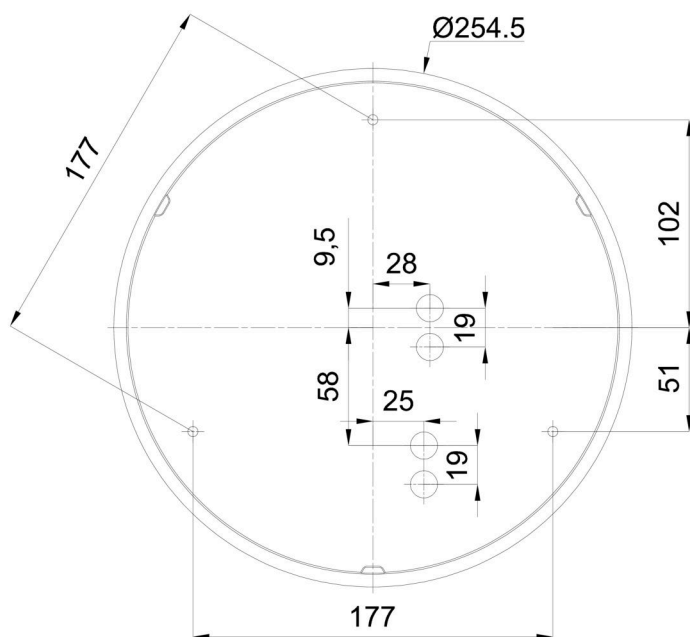

Technické

Typy svítidel	Senzorové
Typ montáže	přisazené
Materiál základny	polypropylen kompozit
Materiál stínidla	třívrstvé sklo TRIPLEX OPÁL
Barva základny	bílá Ral9003
Barva stínidla	bílá
Držení stínidla	bajonet
Umístění montáže	strop/stěna
Šířka	300 mm
Délka	300 mm
Výška	115 mm
Průměr	ø 300 mm
Montážní otvor	3xø5mm
Kabelový vstup	2xø16mm
Energetická třída	D
Rázová pevnost	IK01
Provozní teplota	od -20°C do +30°C

Eulum data pro výpočtové programy jsou k dispozici na www.osmont.cz.

Logistické

EAN	8591728070649
Hmotnost NTT0	1.7 Kg
Hmotnost BTTO	1.9 Kg
Počet kartonů	1 ks
Objem balení	0.012 m ³
Balení 1 šířka	0.32 m
Balení 1 délka	0.31 m
Balení 1 výška	0.12 m
Záruka*	60 měsíců

*U akumulátorů je poskytována záruka v délce 12 měsíců od data prodeje.

Montážní rozměry:

Doplňkový sortiment:

Dekoratívni límec

Kód produktu	Název	Barva	Popis	Obrázek	Rozkres
30069	B13/X14	nerez leštěná	límeč je držěn stínidlem		
30068	B13/X4	bílá Ral9003	límeč je držěn stínidlem		
30071	B13/X13	šedá	límeč je držěn stínidlem		
30070	B13/X12	mosaz leštěná	límeč je držěn stínidlem		