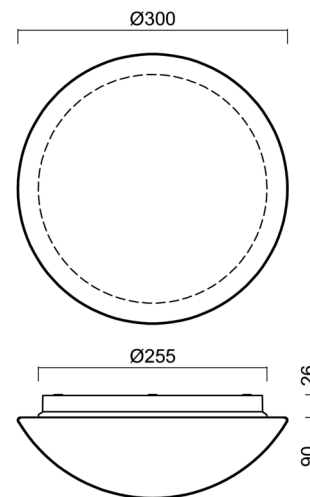

Technické

Typy svítidel	Senzorové
Typ montáže	přisazené
Materiál základny	polypropylen kompozit
Materiál stínidla	třívrstvé sklo TRIPLEX OPÁL
Barva základny	bílá Ral9003
Barva stínidla	bílá
Držení stínidla	bajonet
Umístění montáže	strop/stěna
Šířka	300 mm
Délka	300 mm
Výška	115 mm
Průměr	ø 300 mm
Montážní otvor	3xø5mm
Kabelový vstup	2xø16mm
Energetická třída	D
Rázová pevnost	IK01
Provozní teplota	od -20°C do +30°C

Stínidlo

Kód produktu	Název	Barva	Popis	Obrázek	Rozkres
20008	013	bílá			