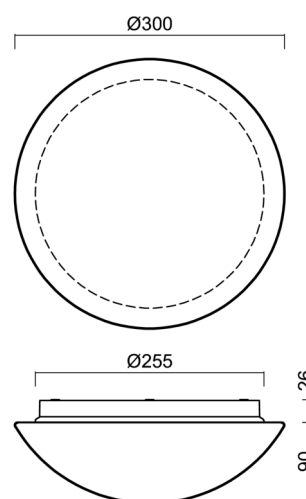

Technické

Typy svítidel	Corridor
Typ montáže	přisazené
Materiál základny	polypropylen kompozit
Materiál stínidla	třívrstvé sklo TRIPLEX OPÁL
Barva základny	bílá Ral9003
Barva stínidla	bílá
Držení stínidla	bajonet
Umístění montáže	strop/stěna
Šířka	300 mm
Délka	300 mm
Výška	115 mm
Průměr	Ø 300 mm
Montážní otvor	3xØ5mm
Kabelový vstup	2xØ16mm
Energetická třída	D
Rázová pevnost	IK01
Provozní teplota	od -20°C do +30°C

Stínidlo

Kód produktu	Název	Barva	Popis	Obrázek	Rozkres
20008	013	bílá			