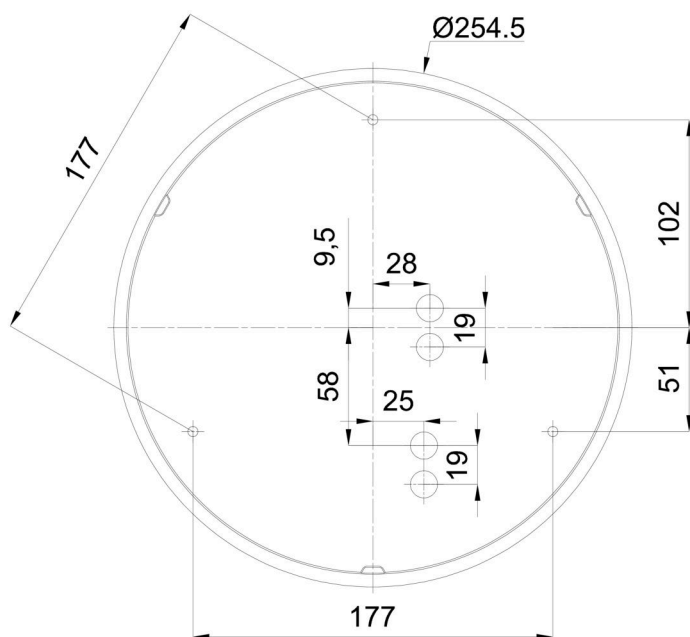

Technické

Typy svítidel	Corridor
Typ montáže	přisazené
Materiál základny	polypropylen kompozit
Materiál stínidla	třívrstvé sklo TRIPLEX OPÁL
Barva základny	bílá Ral9003
Barva stínidla	bílá
Držení stínidla	bajonet
Umístění montáže	strop/stěna
Šířka	300 mm
Délka	300 mm
Výška	115 mm
Průměr	Ø 300 mm
Montážní otvor	3xØ5mm
Kabelový vstup	2xØ16mm
Energetická třída	D
Rázová pevnost	IK01
Provozní teplota	od -20°C do +30°C

Eulum data pro výpočtové programy jsou k dispozici na www.osmont.cz.

Logistické

EAN	8591728070618
Hmotnost NTT0	1.7 Kg
Hmotnost BTTO	1.9 Kg
Počet kartonů	1 ks
Objem balení	0.012 m ³
Balení 1 šířka	0.32 m
Balení 1 délka	0.31 m
Balení 1 výška	0.12 m
Záruka*	60 měsíců

*U akumulátorů je poskytována záruka v délce 12 měsíců od data prodeje.

Montážní rozměry:

Doplňkový sortiment:

Dekoratívni límec

Kód produktu	Název	Barva	Popis	Obrázek	Rozkres
30069	B13/X14	nerez leštěná	límeč je držěn stínidlem		
30068	B13/X4	bílá Ral9003	límeč je držěn stínidlem		
30071	B13/X13	šedá	límeč je držěn stínidlem		
30070	B13/X12	mosaz leštěná	límeč je držěn stínidlem		