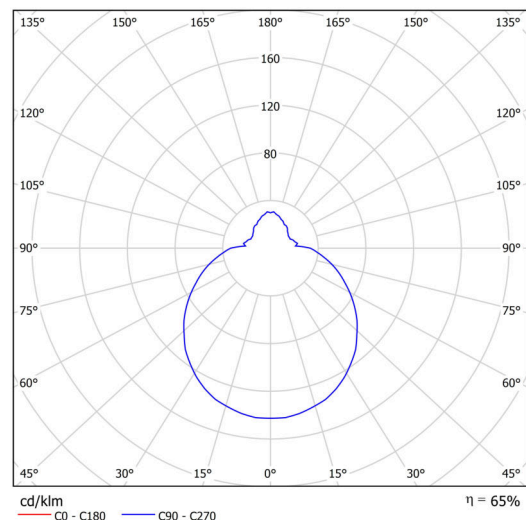

Světelné

Světelný tok svítidla	920 lm
Světelný tok zdroje	1420 lm
Měrný výkon	102 lm/W
Teplota	3000 K
Životnost LED L80/B10	100000 hod
CRI	Ra80
MacAdam	3
Fotobiologická bezpečnost svítidla dle EN 62471 (Blue light hazard)	Risk group 0

Eulum data pro výpočtové programy jsou k dispozici na www.osmont.cz.