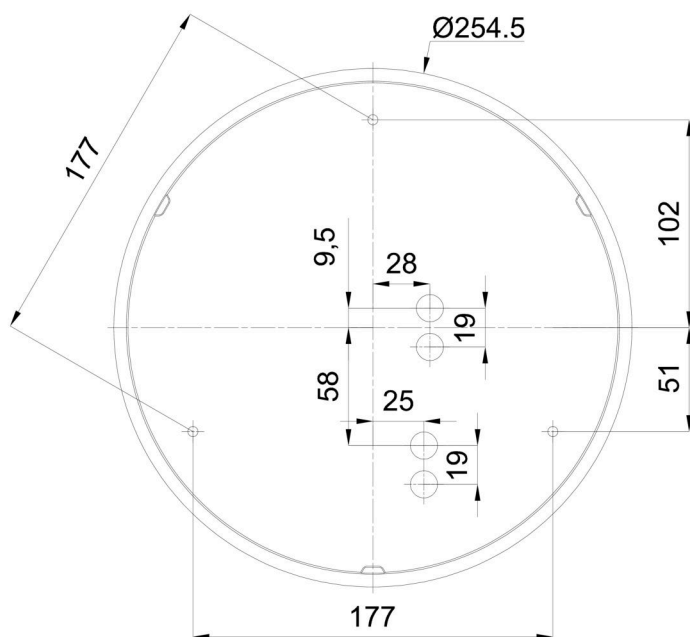

Technické

Typy svítidel	Stmívatelné
Typ montáže	přisazené
Materiál základny	polypropylen kompozit
Materiál stínidla	třívrstvé sklo TRIPLEX OPÁL
Barva základny	bílá Ral9003
Barva stínidla	bílá
Držení stínidla	bajonet
Umístění montáže	strop/stěna
Šířka	300 mm
Délka	300 mm
Výška	115 mm
Průměr	ø 300 mm
Montážní otvor	3xø5mm
Kabelový vstup	2xø16mm
Energetická třída	D
Rázová pevnost	IK01
Provozní teplota	od -20°C do +30°C

Eulum data pro výpočtové programy jsou k dispozici na www.osmont.cz.

Logistické

EAN	8591728070601
Hmotnost NTT0	1.7 Kg
Hmotnost BTTO	1.9 Kg
Počet kartonů	1 ks
Objem balení	0.012 m ³
Balení 1 šířka	0.32 m
Balení 1 délka	0.31 m
Balení 1 výška	0.12 m
Záruka*	60 měsíců

*U akumulátorů je poskytována záruka v délce 12 měsíců od data prodeje.

Montážní rozměry:

Doplňkový sortiment:

Dekoratívni límec

Kód produktu	Název	Barva	Popis	Obrázek	Rozkres
30069	B13/X14	nerez leštěná	límeč je držěn stínidlem		
30068	B13/X4	bílá Ral9003	límeč je držěn stínidlem		
30071	B13/X13	šedá	límeč je držěn stínidlem		
30070	B13/X12	mosaz leštěná	límeč je držěn stínidlem		

Stínidlo

Kód produktu	Název	Barva	Popis	Obrázek	Rozkres
20008	013	bílá			