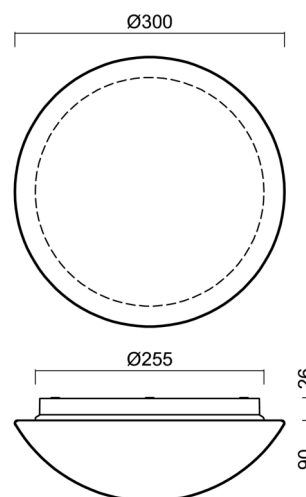

## Technické

Typy svítidel	Senzorové
Typ montáže	přisazené
Materiál základny	polypropylen kompozit
Materiál stínidla	třívrstvé sklo TRIPLEX OPÁL
Barva základny	bílá Ral9003
Barva stínidla	bílá
Držení stínidla	bajonet
Umístění montáže	strop/stěna
Šířka	300 mm
Délka	300 mm
Výška	115 mm
Průměr	Ø 300 mm
Montážní otvor	3xØ5mm
Kabelový vstup	2xØ16mm
Energetická třída	D
Rázová pevnost	IK01
Provozní teplota	od -20°C do +30°C