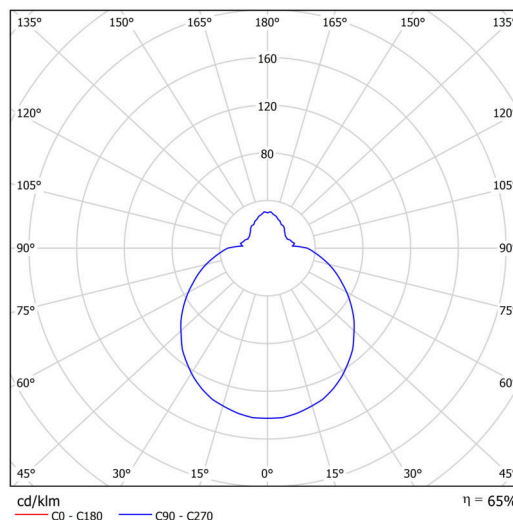

Světelné

Světelný tok svítidla	920 lm
Světelný tok zdroje	1420 lm
Měrný výkon	102 lm/W
Teplota	3000 K
Životnost LED L80/B10	100000 hod
CRI	Ra80
MacAdam	3
Fotobiologická bezpečnost svítidla dle EN 62471 (Blue light hazard)	Risk group 0