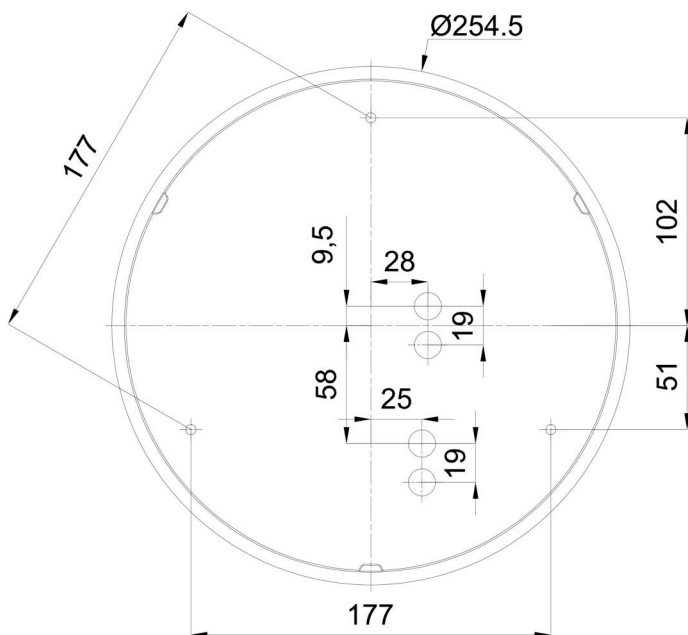

Logistické

EAN	8591728070595
Hmotnost NTT0	1.7 Kg
Hmotnost BTTO	1.9 Kg
Počet kartonů	1 ks
Objem balení	0.012 m³
Balení 1 šířka	0.32 m
Balení 1 délka	0.31 m
Balení 1 výška	0.12 m
Záruka*	60 měsíců

*U akumulátorů je poskytována záruka v délce 12 měsíců od data prodeje.

Montážní rozměry: