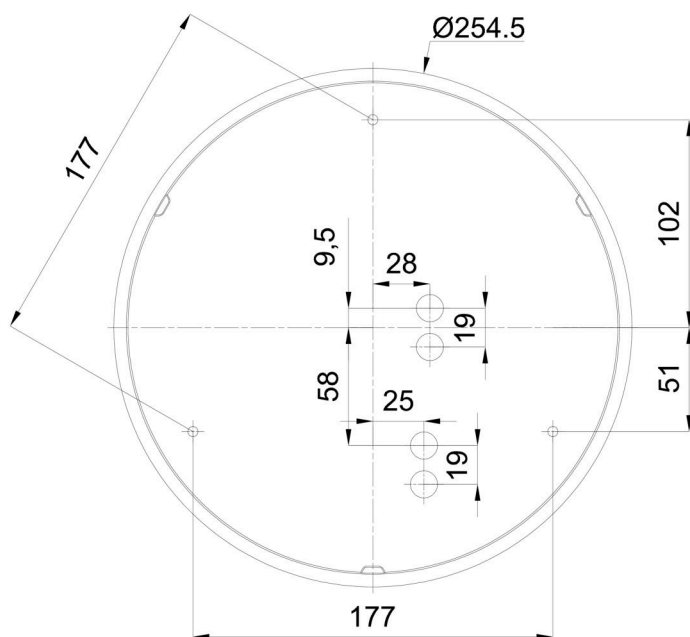

Eulum data pro výpočtové programy jsou k dispozici na www.osmont.cz.

TECHNICKÝ LIST

Logistické

EAN	8591728070588
Hmotnost NTT0	1.7 Kg
Hmotnost BTTO	1.9 Kg
Počet kartonů	1 ks
Objem balení	0.012 m ³
Balení 1 šířka	0.32 m
Balení 1 délka	0.31 m
Balení 1 výška	0.12 m
Záruka*	60 měsíců

*U akumulátorů je poskytována záruka v délce 12 měsíců od data prodeje.

Montážní rozměry:

Doplňkový sortiment:

Dekoratívni límec

Kód produktu	Název	Barva	Popis	Obrázek	Rozkres
30069	B13/X14	nerez leštěná	límeč je držěn stínidlem		
30068	B13/X4	bílá Ral9003	límeč je držěn stínidlem		
30071	B13/X13	šedá	límeč je držěn stínidlem		
30070	B13/X12	mosaz leštěná	límeč je držěn stínidlem		

Stínidlo

Kód produktu	Název	Barva	Popis	Obrázek	Rozkres
20008	013	bílá			