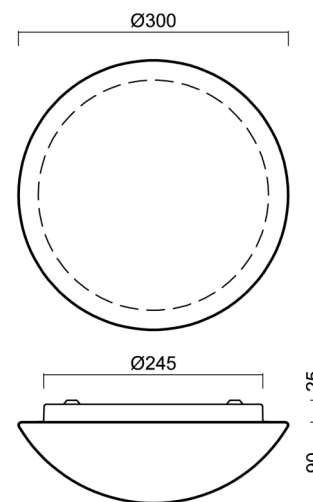

Technické

Typy svítidel	Stmívatelné
Typ montáže	přisazené
Materiál základny	ocel
Materiál stínidla	třívrstvé sklo TRIPLEX OPÁL
Barva základny	bílá Ral9003
Barva stínidla	bílá
Držení stínidla	bajonet
Umístění montáže	strop/stěna
Šířka	300 mm
Délka	300 mm
Výška	115 mm
Průměr	ø 300 mm
Montážní otvor	3xø5mm
Kabelový vstup	2xø16mm
Energetická třída	D
Rázová pevnost	IK01
Provozní teplota	od -20°C do +30°C