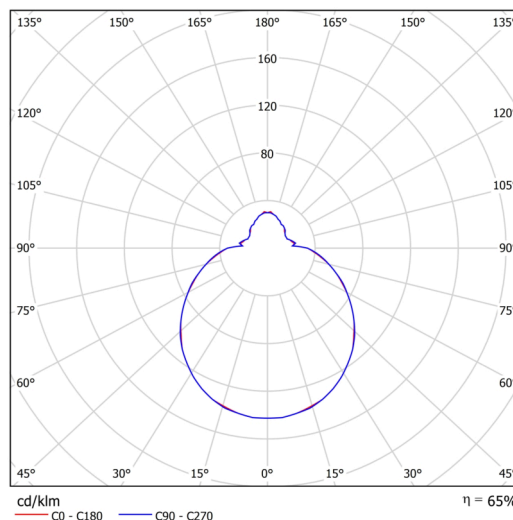

AURA 8

Kód produktu: AUR61520

Typ: LED-1L14E350BT13/013 NK3HST 4K#

Krátký popis svítidla: Bílé přisazené LED svítidlo nouzové kombinované (s automatickým testováním) a skleněné stínidlo TRIPLEX OPÁL.

Technické

Typy svítidel	Nouzové kombinované
Typ montáže	přisazené
Materiál základny	ocel
Materiál stínidla	třívrstvé sklo TRIPLEX OPÁL
Barva základny	bílá Ral9003
Barva stínidla	bílá
Držení stínidla	bajonet
Umístění montáže	strop/stěna
Šířka	300 mm
Délka	300 mm
Výška	115 mm
Montážní otvor	3xØ5mm
Kabelový vstup	2xØ16mm
Rázová pevnost	IK01
Provozní teplota	od 0°C do +30°C

Elektrické

Příkon	9 W
Stupeň krytí	IP44
Objímka	LED modul
Typ baterií	LiFePO4
Čas nouze	3 hod
Svorkovnice	zacvakávací

Světelné

Světelný tok svítidla	960 lm
Světelný tok zdroje	1480 lm
Světelný tok zdroje v nouzovém režimu	200 lm
Teplota	4000 K
Životnost LED L80/B10	100000 hod
CRI	Ra80
MacAdam	3
Fotobiologická bezpečnost svítidla dle EN 62471 (Blue light hazard)	Risk group 0

Eulum data pro výpočtové programy jsou k dispozici na www.osmont.cz.