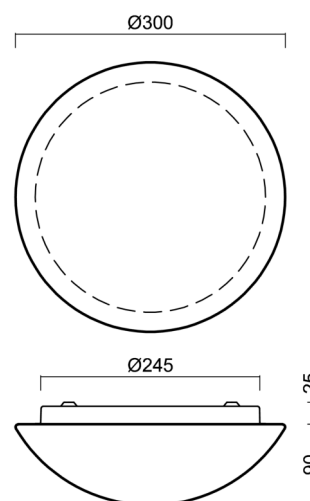

AURA 8

Kód produktu: AUR61520

Typ: LED-1L14E350BT13/013 NK3HST 4K#

Krátký popis svítidla: Bílé přisazené LED svítidlo nouzové kombinované (s automatickým testováním) a skleněné stínidlo TRIPLEX OPÁL.

Technické

Typy svítidel	Nouzové kombinované
Typ montáže	přisazené
Materiál základny	ocel
Materiál stínidla	třívrstvé sklo TRIPLEX OPÁL
Barva základny	bílá Ral9003
Barva stínidla	bílá
Držení stínidla	bajonet
Umístění montáže	strop/stěna
Šířka	300 mm
Délka	300 mm
Výška	115 mm
Montážní otvor	3xØ5mm
Kabelový vstup	2xØ16mm
Rázová pevnost	IK01
Provozní teplota	od 0°C do +30°C

Elektrické

Příkon	9 W
Stupeň krytí	IP44
Objímka	LED modul
Typ baterií	LiFePO4
Čas nouze	3 hod
Svorkovnice	zacvakávací

Světelné

Světelný tok svítidla	960 lm
Světelný tok zdroje	1480 lm
Světelný tok zdroje v nouzovém režimu	200 lm
Teplota	4000 K
Životnost LED L80/B10	100000 hod
CRI	Ra80
MacAdam	3
Fotobiologická bezpečnost svítidla dle EN 62471 (Blue light hazard)	Risk group 0

Eulum data pro výpočtové programy jsou k dispozici na www.osmont.cz.