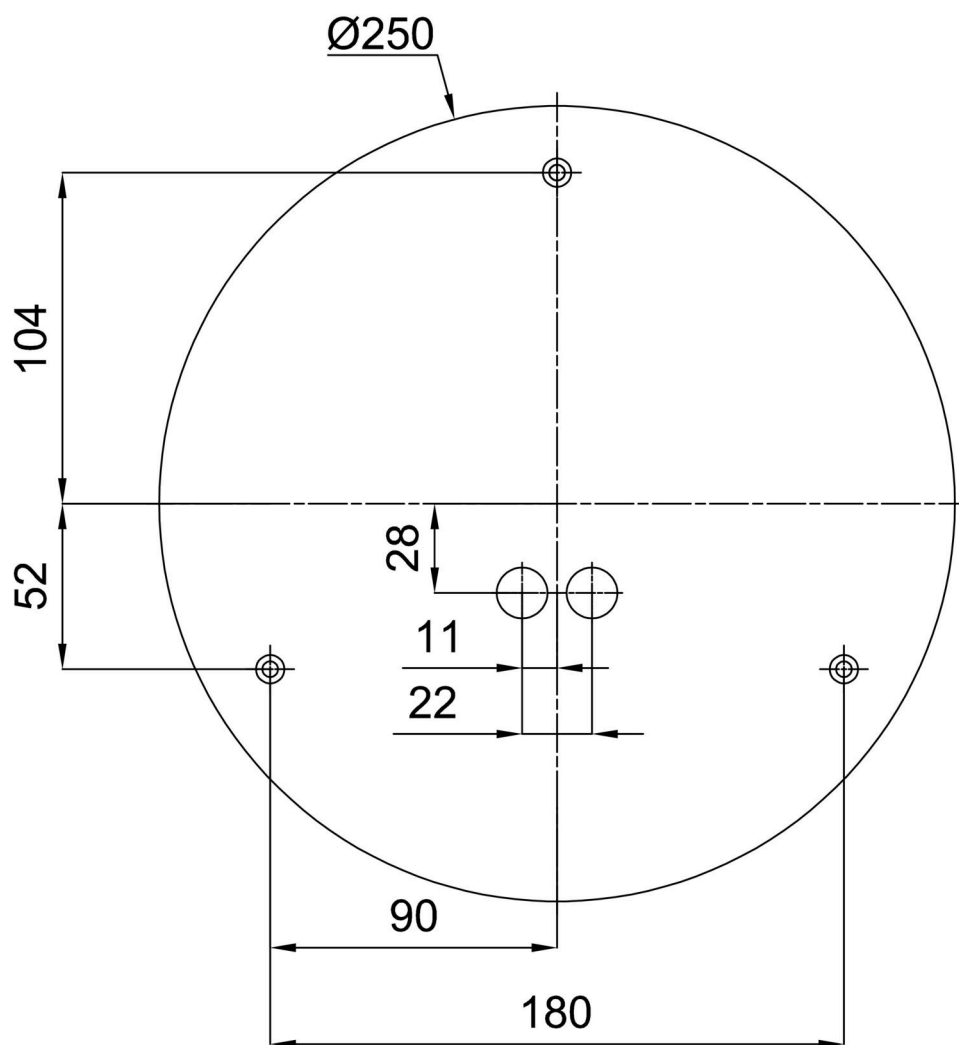

Logistické

EAN	8591728149352
Hmotnost NTT0	1.7 Kg
Hmotnost BTTO	1.9 Kg
Počet kartonů	1 ks
Objem balení	0.012 m³
Balení 1 šířka	0.31 m
Balení 1 délka	0.32 m
Balení 1 výška	0.12 m
Záruka*	60 měsíců

*U akumulátorů je poskytována záruka v délce 12 měsíců od data prodeje.

Montážní rozměry: