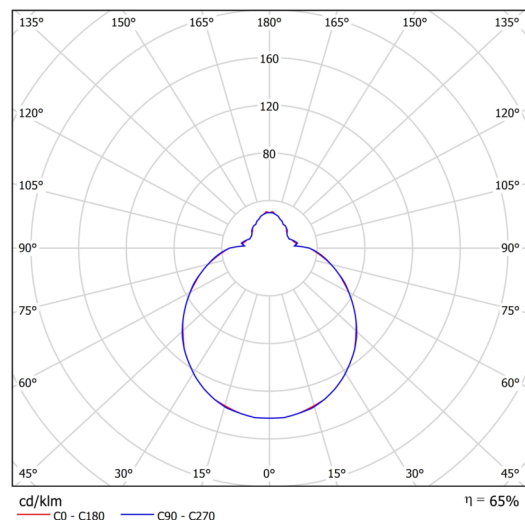

AURA 8

Kód produktu: AUR61020

Typ: LED-1L14E350BT13/013 NK3HST 3K#

Krátký popis svítidla: Bílé přisazené LED svítidlo nouzové kombinované (s automatickým testováním) a skleněné stínidlo TRIPLEX OPÁL.

Technické

Typy svítidel	Nouzové kombinované
Typ montáže	přisazené
Materiál základny	ocel
Materiál stínidla	třívrstvé sklo TRIPLEX OPÁL
Barva základny	bílá Ral9003
Barva stínidla	bílá
Držení stínidla	bajonet
Umístění montáže	strop/stěna
Šířka	300 mm
Délka	300 mm
Výška	115 mm
Montážní otvor	3xØ5mm
Kabelový vstup	2xØ16mm
Rázová pevnost	IK01
Provozní teplota	od 0°C do +30°C

Elektrické

Příkon	9 W
Stupeň krytí	IP44
Objímka	LED modul
Typ baterií	LiFePO4
Čas nouze	3 hod
Svorkovnice	zacvakávací

Světelné

Světelný tok svítidla	920 lm
Světelný tok zdroje	1420 lm
Světelný tok zdroje v nouzovém režimu	200 lm
Teplota	3000 K
Životnost LED L80/B10	100000 hod
CRI	Ra80
MacAdam	3
Fotobiologická bezpečnost svítidla dle EN 62471 (Blue light hazard)	Risk group 0

Eulum data pro výpočtové programy jsou k dispozici na www.osmont.cz.