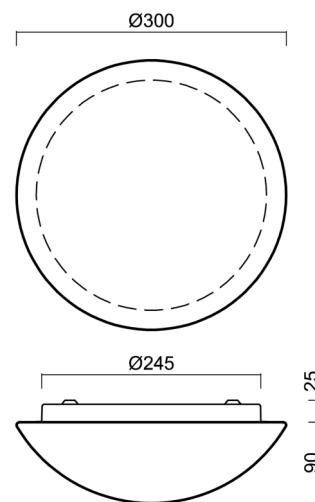

AURA 8

Kód produktu: AUR61020

Typ: LED-1L14E350BT13/013 NK3HST 3K#

Krátký popis svítidla: Bílé přisazené LED svítidlo nouzové kombinované (s automatickým testováním) a skleněné stínidlo TRIPLEX OPÁL.

Technické

Typy svítidel	Nouzové kombinované
Typ montáže	přisazené
Materiál základny	ocel
Materiál stínidla	třívrstvé sklo TRIPLEX OPÁL
Barva základny	bílá Ral9003
Barva stínidla	bílá
Držení stínidla	bajonet
Umístění montáže	strop/stěna
Šířka	300 mm
Délka	300 mm
Výška	115 mm
Montážní otvor	3xØ5mm
Kabelový vstup	2xØ16mm
Rázová pevnost	IK01
Provozní teplota	od 0°C do +30°C

Elektrické

Příkon	9 W
Stupeň krytí	IP44
Objímka	LED modul
Typ baterií	LiFePO4
Čas nouze	3 hod
Svorkovnice	zacvakávací

Světelné

Světelný tok svítidla	920 lm
Světelný tok zdroje	1420 lm
Světelný tok zdroje v nouzovém režimu	200 lm
Teplota	3000 K
Životnost LED L80/B10	100000 hod
CRI	Ra80
MacAdam	3
Fotobiologická bezpečnost svítidla dle EN 62471 (Blue light hazard)	Risk group 0

Eulum data pro výpočtové programy jsou k dispozici na www.osmont.cz.