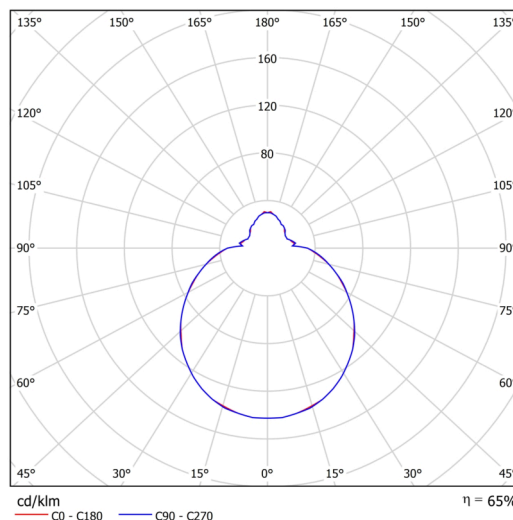

Světelné

Světelný tok svítidla	960 lm
Světelný tok zdroje	1480 lm
Měrný výkon	106 lm/W
Teplota	4000 K
Životnost LED L80/B10	100000 hod
CRI	Ra80
MacAdam	3
Fotobiologická bezpečnost svítidla dle EN 62471 (Blue light hazard)	Risk group 0