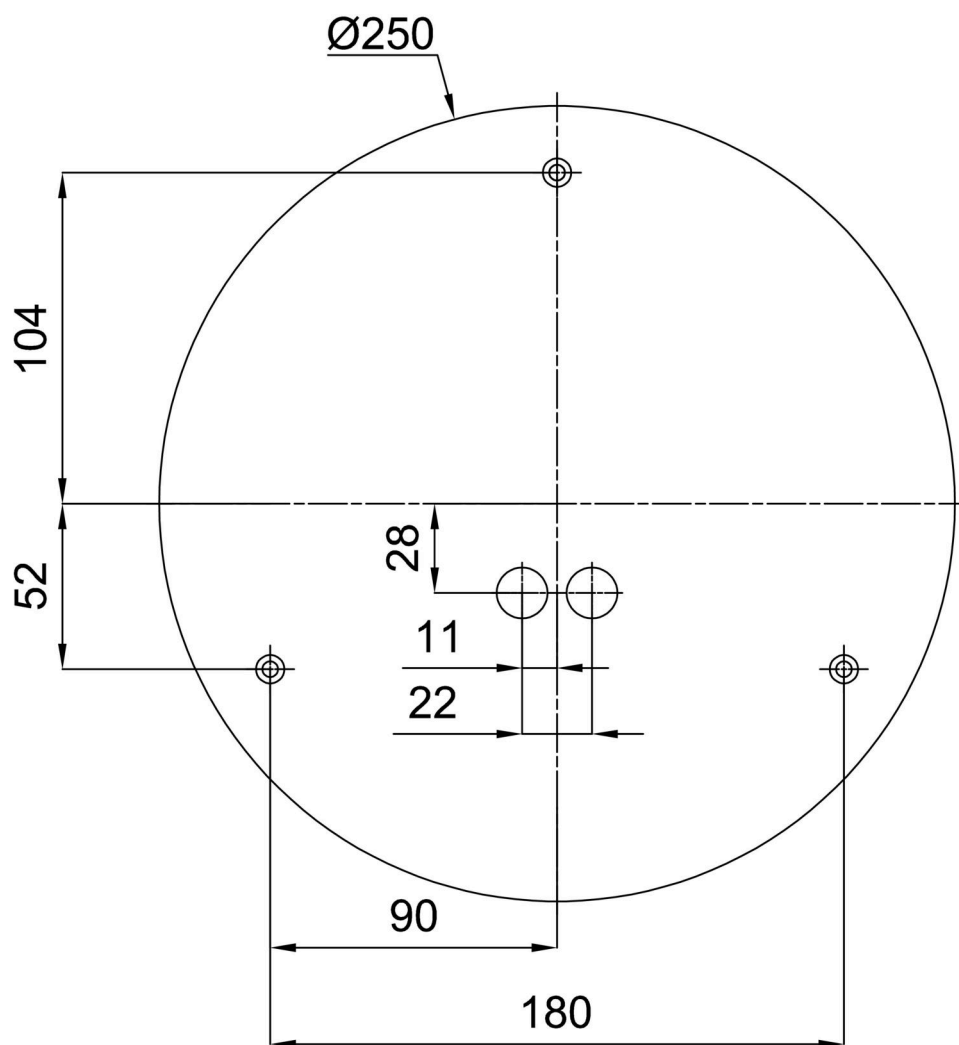

Logistické

EAN	8591728067830
Hmotnost NTT0	1.7 Kg
Hmotnost BTTO	1.9 Kg
Počet kartonů	1 ks
Objem balení	0.012 m³
Balení 1 šířka	0.32 m
Balení 1 délka	0.31 m
Balení 1 výška	0.12 m
Záruka*	60 měsíců

*U akumulátorů je poskytována záruka v délce 12 měsíců od data prodeje.

Montážní rozměry: