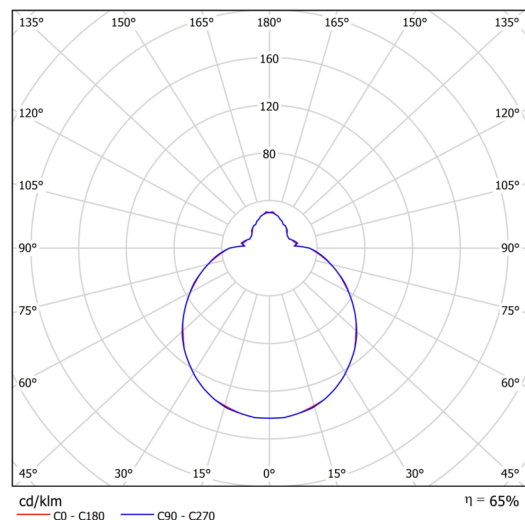

Světelné

Světelný tok svítidla	960 lm
Světelný tok zdroje	1480 lm
Měrný výkon	106 lm/W
Teplota	4000 K
Životnost LED L80/B10	100000 hod
CRI	Ra80
MacAdam	3
Fotobiologická bezpečnost svítidla dle EN 62471 (Blue light hazard)	Risk group 0