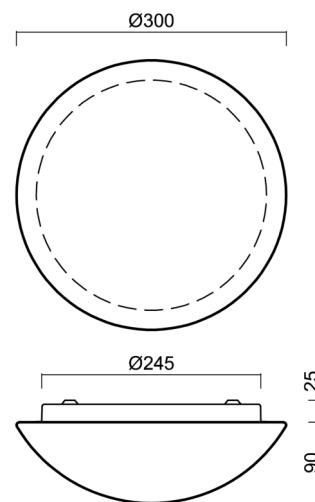

## Technické

Typy svítidel	Senzorové
Typ montáže	přisazené
Materiál základny	ocel
Materiál stínidla	třívrstvé sklo TRIPLEX OPÁL
Barva základny	bílá Ral9003
Barva stínidla	bílá
Držení stínidla	bajonet
Umístění montáže	strop/stěna
Šířka	300 mm
Délka	300 mm
Výška	115 mm
Průměr	ø 300 mm
Montážní otvor	3xø5mm
Kabelový vstup	2xø16mm
Energetická třída	D
Rázová pevnost	IK01
Provozní teplota	od -20°C do +30°C