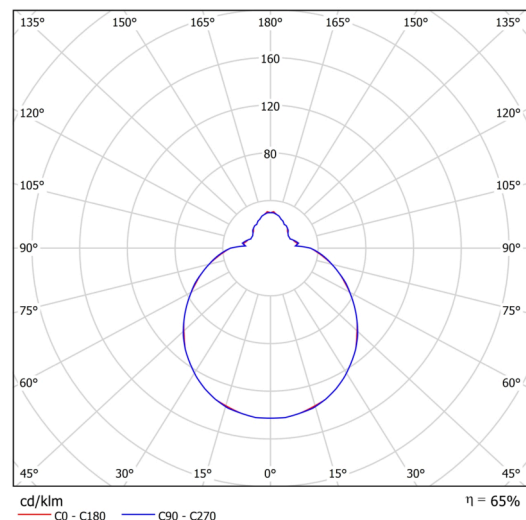

Světelné

Světelný tok svítidla	920 lm
Světelný tok zdroje	1420 lm
Světelný tok zdroje v nouzovém režimu	150 lm
Měrný výkon	102 lm/W
Teplota	3000 K
Životnost LED L80/B10	100000 hod
CRI	Ra80
MacAdam	3
Fotobiologická bezpečnost svítidla dle EN 62471 (Blue light hazard)	Risk group 0