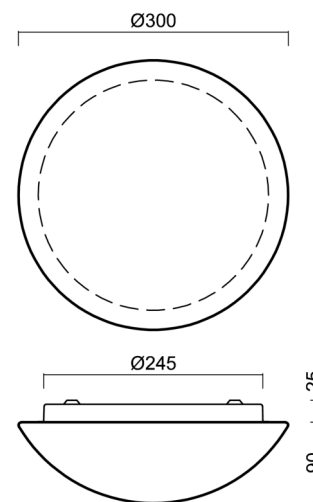

## Technické

Typy svítidel	Nouzové kombinované
Typ montáže	přisazené
Materiál základny	ocel
Materiál stínidla	třívrstvé sklo TRIPLEX OPÁL
Barva základny	bílá Ral9003
Barva stínidla	bílá
Držení stínidla	bajonet
Umístění montáže	strop/stěna
Šířka	300 mm
Délka	300 mm
Výška	115 mm
Průměr	ø 300 mm
Montážní otvor	3xø5mm
Kabelový vstup	2xø16mm
Energetická třída	D
Rázová pevnost	IK01
Provozní teplota	od 0°C do +30°C

## Montážní rozměry: