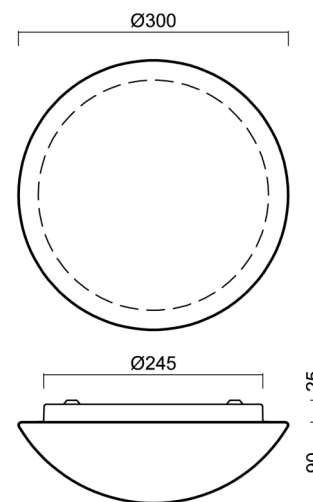

Typy svítidel	Klasické on/off
Typ montáže	přisazené
Materiál základny	ocel
Materiál stínidla	třívrstvé sklo TRIPLEX OPÁL
Barva základny	bílá Ral9003
Barva stínidla	bílá
Držení stínidla	bajonet
Umístění montáže	strop/stěna
Šířka	300 mm
Délka	300 mm
Výška	115 mm
Průměr	Ø 300 mm
Montážní otvor	3xØ5mm
Kabelový vstup	2xØ16mm
Energetická třída	D
Rázová pevnost	IK01
Provozní teplota	od -20°C do +30°C