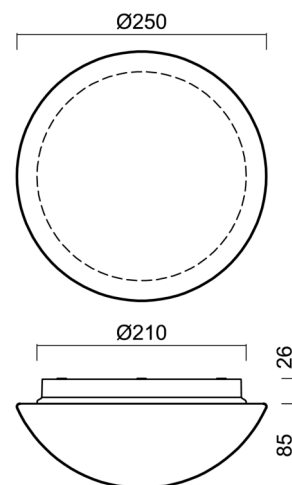

Technické

Typy svítidel	Stmívatelné
Typ montáže	přisazené
Materiál základny	polypropylen kompozit
Materiál stínidla	třívrstvé sklo TRIPLEX OPÁL
Barva základny	bílá Ral9003
Barva stínidla	bílá
Držení stínidla	bajonet
Umístění montáže	strop/stěna
Šířka	250 mm
Délka	250 mm
Výška	110 mm
Průměr	ø 250 mm
Montážní otvor	3xø5mm
Kabelový vstup	2xø16mm
Energetická třída	D
Rázová pevnost	IK01
Provozní teplota	od -20°C do +30°C

*U akumulátorů je poskytována záruka v délce 12 měsíců od data prodeje.

Montážní rozměry:

Doplňkový sortiment:

Dekoratívni límec

Kód produktu	Název	Barva	Popis	Obrázek	Rozkres
30061	B12/X14	nerez leštěná	límeč je držěn stínidlem		
30060	B12/X4	bílá Ral9003	límeč je držěn stínidlem		
30063	B12/X13	šedá	límeč je držěn stínidlem		
30062	B12/X12	mosaz leštěná	límeč je držěn stínidlem		

Stínidlo

Kód produktu	Název	Barva	Popis	Obrázek	Rozkres
20007	012	bílá			