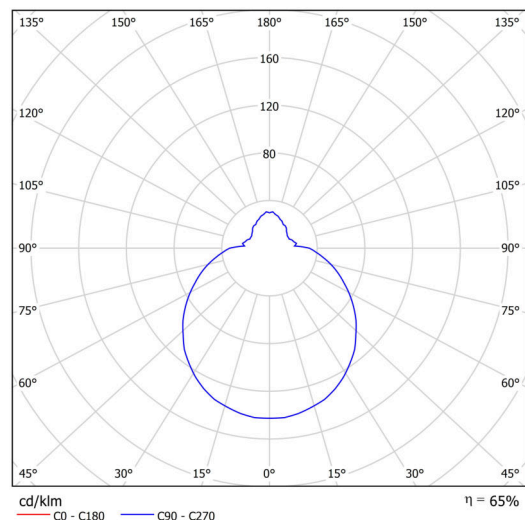

Světelné

Světelný tok svítidla	880/920 lm
Světelný tok zdroje	1350/1410 lm
Měrný výkon	88 lm/W
Teplota	3000/4000 K
Životnost LED L80/B10	100000 hod
CRI	Ra80
MacAdam	3
Fotobiologická bezpečnost svítidla dle EN 62471 (Blue light hazard)	Risk group 0