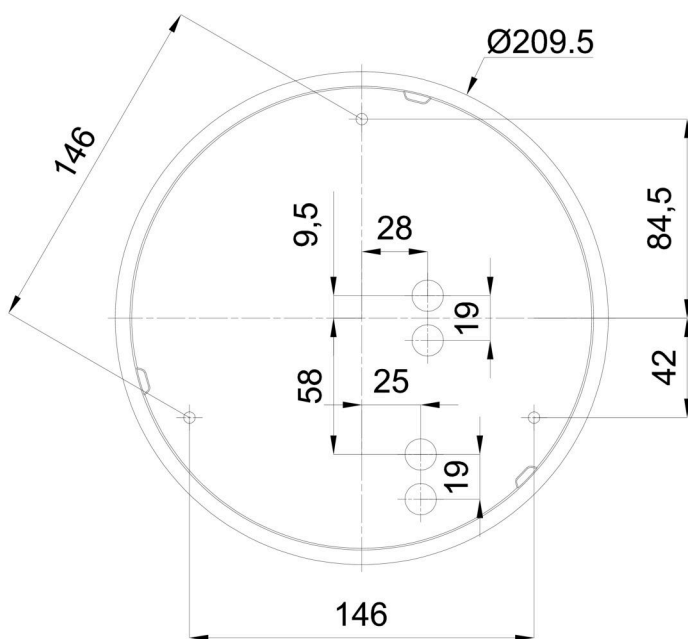

Technické

Typy svítidel	Stmívatelné
Typ montáže	přisazené
Materiál základny	polypropylen kompozit
Materiál stínidla	třívrstvé sklo TRIPLEX OPÁL
Barva základny	bílá Ral9003
Barva stínidla	bílá
Držení stínidla	bajonet
Umístění montáže	strop/stěna
Šířka	250 mm
Délka	250 mm
Výška	110 mm
Průměr	ø 250 mm
Montážní otvor	3xø5mm
Kabelový vstup	2xø16mm
Energetická třída	D
Rázová pevnost	IK01
Provozní teplota	od -20°C do +30°C

Eulum data pro výpočtové programy jsou k dispozici na www.osmont.cz.

Logistické

EAN	8591728071509
Hmotnost NTT0	1.3 Kg
Hmotnost BTTO	1.5 Kg
Počet kartonů	1 ks
Objem balení	0.008 m ³
Balení 1 šířka	0.27 m
Balení 1 délka	0.26 m
Balení 1 výška	0.11 m
Záruka*	60 měsíců

*U akumulátorů je poskytována záruka v délce 12 měsíců od data prodeje.

Montážní rozměry:

Doplňkový sortiment:

Dekoratívni límec

Kód produktu	Název	Barva	Popis	Obrázek	Rozkres
30061	B12/X14	nerez leštěná	límeč je držěn stínidlem		
30060	B12/X4	bílá Ral9003	límeč je držěn stínidlem		
30063	B12/X13	šedá	límeč je držěn stínidlem		
30062	B12/X12	mosaz leštěná	límeč je držěn stínidlem		