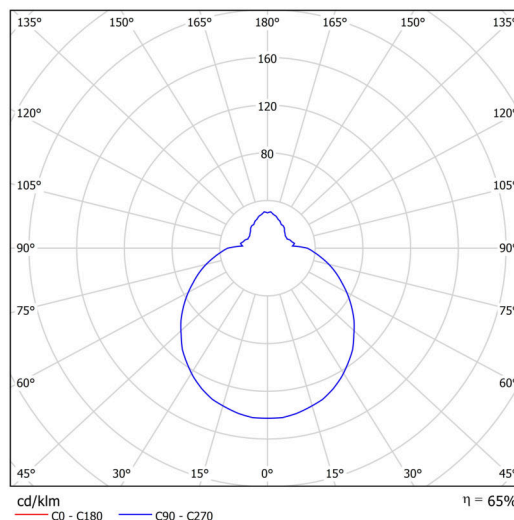

Světelné

Světelný tok svítidla	880/920 lm
Světelný tok zdroje	1350/1410 lm
Měrný výkon	88 lm/W
Teplota	3000/4000 K
Životnost LED L80/B10	100000 hod
CRI	Ra80
MacAdam	3
Fotobiologická bezpečnost svítidla dle EN 62471 (Blue light hazard)	Risk group 0