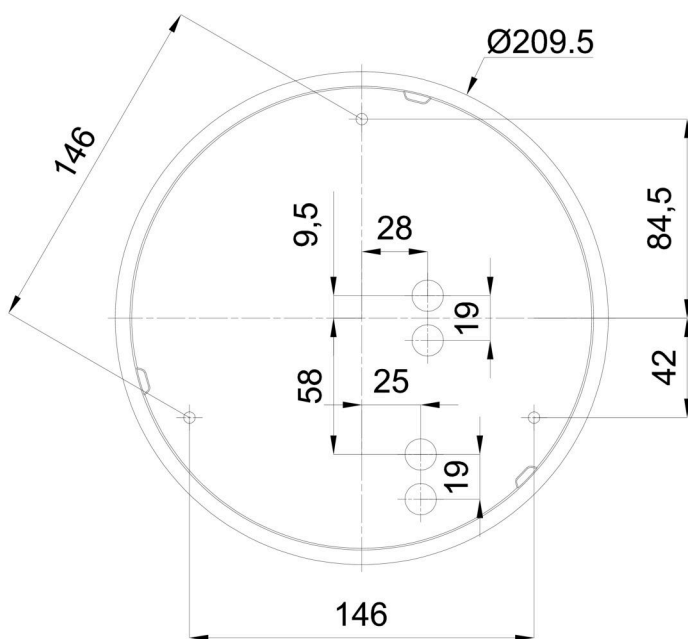

Eulum data pro výpočtové programy jsou k dispozici na www.osmont.cz.

Logistické

EAN	8591728071493
Hmotnost NTT0	1.3 Kg
Hmotnost BTTO	1.5 Kg
Počet kartonů	1 ks
Objem balení	0.008 m ³
Balení 1 šířka	0.27 m
Balení 1 délka	0.26 m
Balení 1 výška	0.11 m
Záruka*	60 měsíců

*U akumulátorů je poskytována záruka v délce 12 měsíců od data prodeje.

Montážní rozměry:

Doplňkový sortiment:

Dekoratívni límec

Kód produktu	Název	Barva	Popis	Obrázek	Rozkres
30061	B12/X14	nerez leštěná	límeč je držěn stínidlem		
30060	B12/X4	bílá Ral9003	límeč je držěn stínidlem		
30063	B12/X13	šedá	límeč je držěn stínidlem		
30062	B12/X12	mosaz leštěná	límeč je držěn stínidlem		