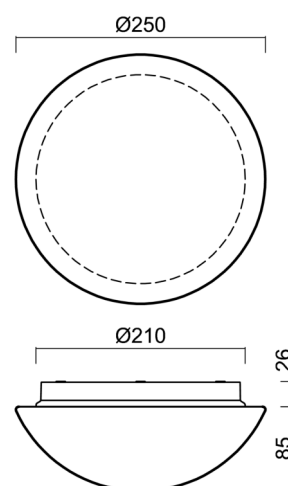

Technické

Typy svítidel	Senzorové
Typ montáže	přisazené
Materiál základny	polypropylen kompozit
Materiál stínidla	třívrstvé sklo TRIPLEX OPÁL
Barva základny	bílá Ral9003
Barva stínidla	bílá
Držení stínidla	bajonet
Umístění montáže	strop/stěna
Šířka	250 mm
Délka	250 mm
Výška	110 mm
Průměr	ø 250 mm
Montážní otvor	3xø5mm
Kabelový vstup	2xø16mm
Energetická třída	D
Rázová pevnost	IK01
Provozní teplota	od -20°C do +30°C

*U akumulátorů je poskytována záruka v délce 12 měsíců od data prodeje.

Montážní rozměry:

Doplňkový sortiment:

Dekoratívni límec

Kód produktu	Název	Barva	Popis	Obrázek	Rozkres
30061	B12/X14	nerez leštěná	límeč je držěn stínidlem		
30060	B12/X4	bílá Ral9003	límeč je držěn stínidlem		
30063	B12/X13	šedá	límeč je držěn stínidlem		
30062	B12/X12	mosaz leštěná	límeč je držěn stínidlem		

Stínidlo

Kód produktu	Název	Barva	Popis	Obrázek	Rozkres
20007	012	bílá			