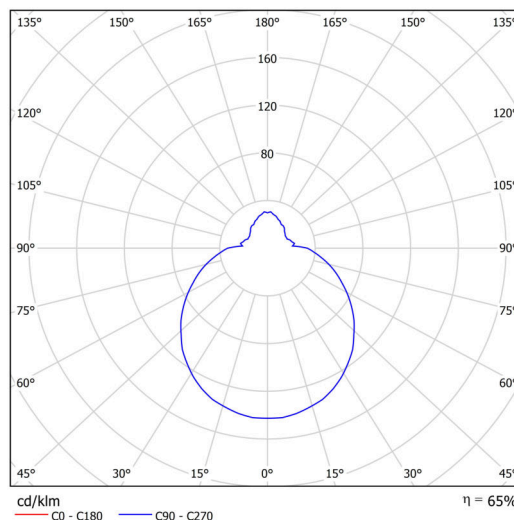

Světelné

Světelný tok svítidla	880/920 lm
Světelný tok zdroje	1350/1410 lm
Měrný výkon	88 lm/W
Teplota	3000/4000 K
Životnost LED L80/B10	100000 hod
CRI	Ra80
MacAdam	3
Fotobiologická bezpečnost svítidla dle EN 62471 (Blue light hazard)	Risk group 0

Eulum data pro výpočtové programy jsou k dispozici na www.osmont.cz.