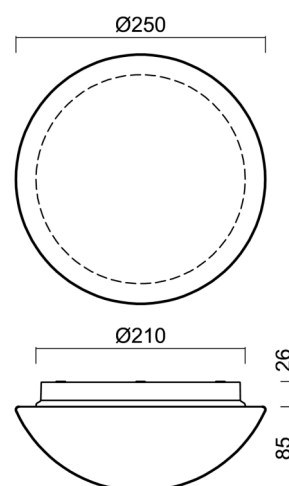

Technické

Typy svítidel	Klasické on/off
Typ montáže	přisazené
Materiál základny	polypropylen kompozit
Materiál stínidla	třívrstvé sklo TRIPLEX OPÁL
Barva základny	bílá Ral9003
Barva stínidla	bílá
Držení stínidla	bajonet
Umístění montáže	strop/stěna
Šířka	250 mm
Délka	250 mm
Výška	110 mm
Průměr	ø 250 mm
Montážní otvor	3xø5mm
Kabelový vstup	2xø16mm
Energetická třída	D
Rázová pevnost	IK01
Provozní teplota	od -20°C do +30°C

*U akumulátorů je poskytována záruka v délce 12 měsíců od data prodeje.

Montážní rozměry:

Doplňkový sortiment:

Dekoratívni límec

Kód produktu	Název	Barva	Popis	Obrázek	Rozkres
30061	B12/X14	nerez leštěná	límeč je držěn stínidlem		
30060	B12/X4	bílá Ral9003	límeč je držěn stínidlem		
30063	B12/X13	šedá	límeč je držěn stínidlem		
30062	B12/X12	mosaz leštěná	límeč je držěn stínidlem		

Stínidlo

Kód produktu	Název	Barva	Popis	Obrázek	Rozkres
20007	012	bílá			