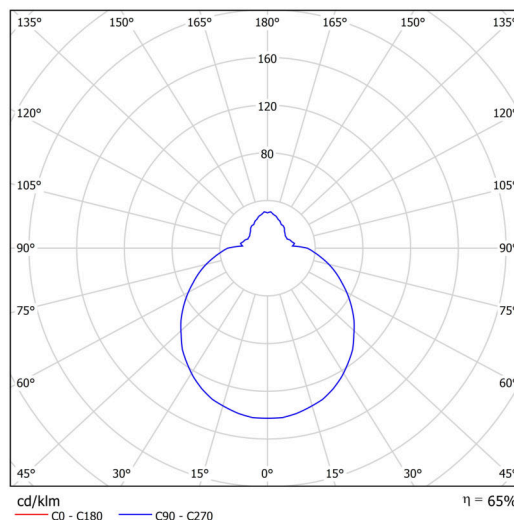

Světelné

Světelný tok svítidla	650/680 lm
Světelný tok zdroje	1000/1040 lm
Měrný výkon	92 lm/W
Teplota	3000/4000 K
Životnost LED L80/B10	100000 hod
CRI	Ra80
MacAdam	3
Fotobiologická bezpečnost svítidla dle EN 62471 (Blue light hazard)	Risk group 0

Eulum data pro výpočtové programy jsou k dispozici na www.osmont.cz.