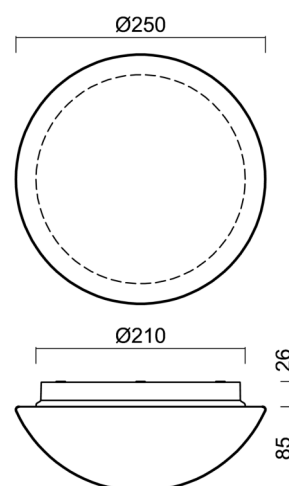

## Technické

Typy svítidel	Stmívatelné
Typ montáže	přisazené
Materiál základny	polypropylen kompozit
Materiál stínidla	třívrstvé sklo TRIPLEX OPÁL
Barva základny	bílá Ral9003
Barva stínidla	bílá
Držení stínidla	bajonet
Umístění montáže	strop/stěna
Šířka	250 mm
Délka	250 mm
Výška	110 mm
Průměr	ø 250 mm
Montážní otvor	3xø5mm
Kabelový vstup	2xø16mm
Energetická třída	D
Rázová pevnost	IK01
Provozní teplota	od -20°C do +30°C