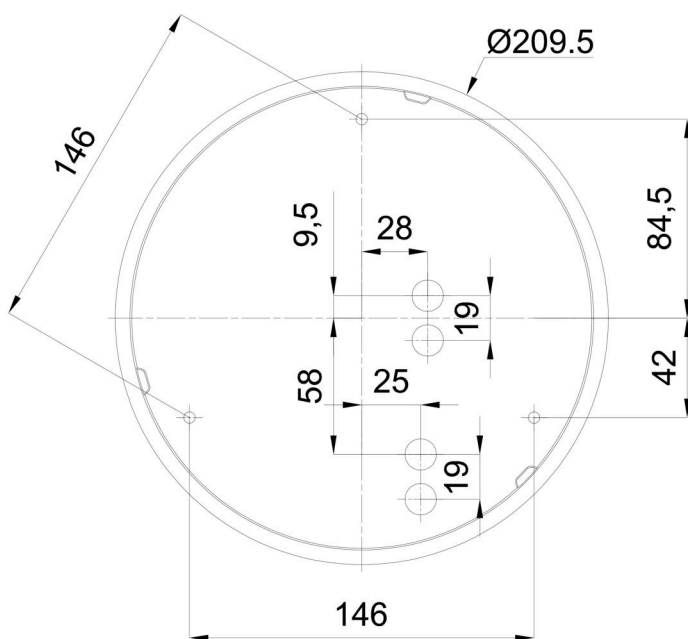

Logistické

EAN	8591728071479
Hmotnost NTT0	1.3 Kg
Hmotnost BTTO	1.5 Kg
Počet kartonů	1 ks
Objem balení	0.008 m³
Balení 1 šířka	0.27 m
Balení 1 délka	0.26 m
Balení 1 výška	0.11 m
Záruka*	60 měsíců

*U akumulátorů je poskytována záruka v délce 12 měsíců od data prodeje.

Montážní rozměry: