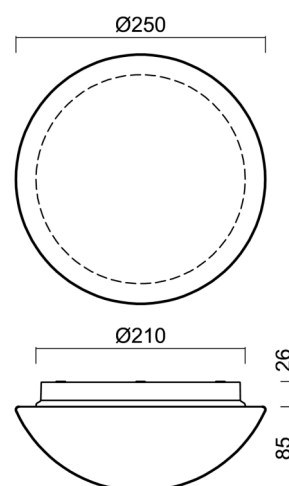

Technické

Typy svítidel	Senzorové
Typ montáže	přisazené
Materiál základny	polypropylen kompozit
Materiál stínidla	třívrstvé sklo TRIPLEX OPÁL
Barva základny	bílá Ral9003
Barva stínidla	bílá
Držení stínidla	bajonet
Umístění montáže	strop/stěna
Šířka	250 mm
Délka	250 mm
Výška	110 mm
Průměr	ø 250 mm
Montážní otvor	3xø5mm
Kabelový vstup	2xø16mm
Energetická třída	D
Rázová pevnost	IK01
Provozní teplota	od -20°C do +30°C

*U akumulátorů je poskytována záruka v délce 12 měsíců od data prodeje.

Montážní rozměry:

Doplňkový sortiment:

Dekoratívni límec

Kód produktu	Název	Barva	Popis	Obrázek	Rozkres
30061	B12/X14	nerez leštěná	límeč je držěn stínidlem		
30060	B12/X4	bílá Ral9003	límeč je držěn stínidlem		
30063	B12/X13	šedá	límeč je držěn stínidlem		
30062	B12/X12	mosaz leštěná	límeč je držěn stínidlem		

Stínidlo

Kód produktu	Název	Barva	Popis	Obrázek	Rozkres
20007	012	bílá		