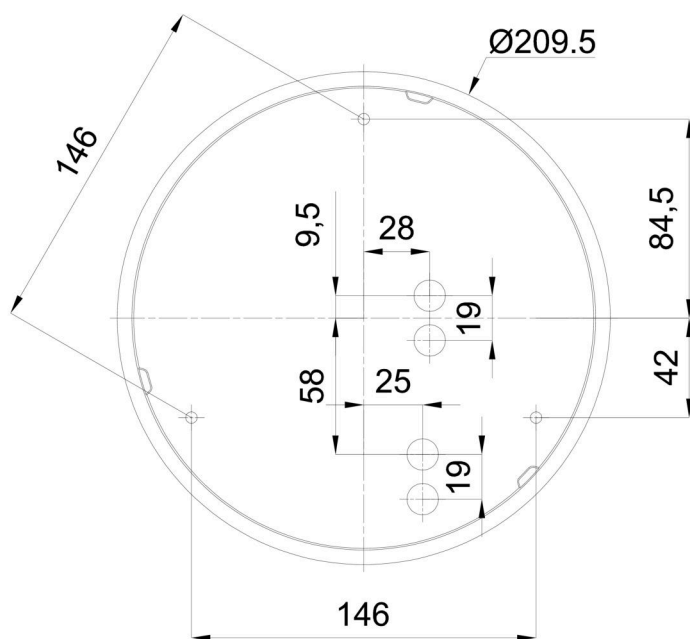

Eulum data pro výpočtové programy jsou k dispozici na www.osmont.cz.

Logistické

EAN	8591728071462
Hmotnost NTT0	1.3 Kg
Hmotnost BTTO	1.5 Kg
Počet kartonů	1 ks
Objem balení	0.008 m ³
Balení 1 šířka	0.27 m
Balení 1 délka	0.26 m
Balení 1 výška	0.11 m
Záruka*	60 měsíců

*U akumulátorů je poskytována záruka v délce 12 měsíců od data prodeje.

Montážní rozměry:

Doplňkový sortiment:

Dekoratívni límec

Kód produktu	Název	Barva	Popis	Obrázek	Rozkres
30061	B12/X14	nerez leštěná	límeč je držěn stínidlem		
30060	B12/X4	bílá Ral9003	límeč je držěn stínidlem		
30063	B12/X13	šedá	límeč je držěn stínidlem		
30062	B12/X12	mosaz leštěná	límeč je držěn stínidlem		