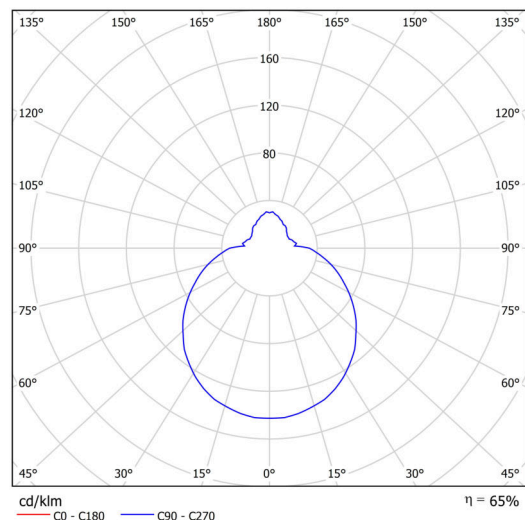

Světelné

Světelný tok svítidla	650/680 lm
Světelný tok zdroje	1000/1040 lm
Měrný výkon	92 lm/W
Teplota	3000/4000 K
Životnost LED L80/B10	100000 hod
CRI	Ra80
MacAdam	3
Fotobiologická bezpečnost svítidla dle EN 62471 (Blue light hazard)	Risk group 0

Eulum data pro výpočtové programy jsou k dispozici na www.osmont.cz.