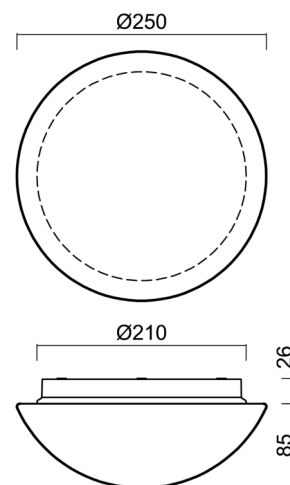

## Technické

|                   |                             |
|-------------------|-----------------------------|
| Typy svítidel     | Klasické on/off             |
| Typ montáže       | přisazené                   |
| Materiál základny | polypropylen kompozit       |
| Materiál stínidla | třívrstvé sklo TRIPLEX OPÁL |
| Barva základny    | bílá Ral9003                |
| Barva stínidla    | bílá                        |
| Držení stínidla   | bajonet                     |
| Umístění montáže  | strop/stěna                 |
| Šířka             | 250 mm                      |
| Délka             | 250 mm                      |
| Výška             | 110 mm                      |
| Průměr            | ø 250 mm                    |
| Montážní otvor    | 3xø5mm                      |
| Kabelový vstup    | 2xø16mm                     |
| Energetická třída | D                           |
| Rázová pevnost    | IK01                        |
| Provozní teplota  | od -20°C do +30°C           |

## Montážní rozměry: