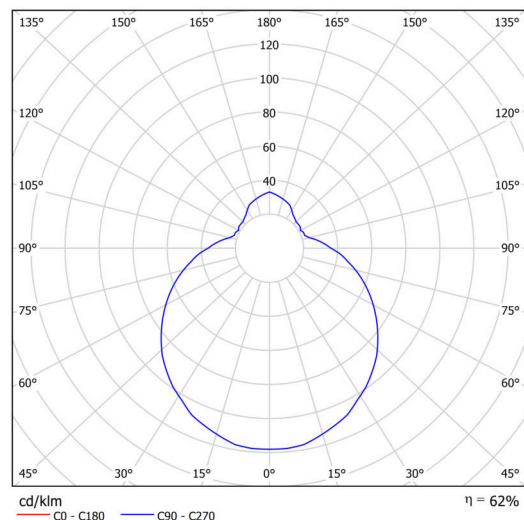

Světelné

Fotobiologická bezpečnost svítidla dle EN 62471 (Blue light hazard)	Risk group 0

Eulum data pro výpočtové programy jsou k dispozici na www.osmont.cz.