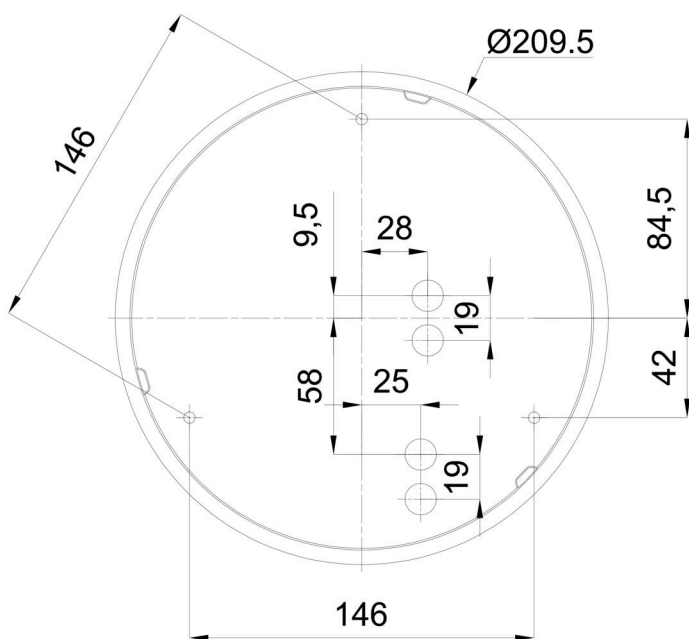

Logistické

EAN	8591728711368
Hmotnost NTT0	1.1 Kg
Hmotnost BTTO	1.3 Kg
Počet kartonů	1 ks
Objem balení	0.008 m³
Balení 1 šířka	0.27 m
Balení 1 délka	0.26 m
Balení 1 výška	0.11 m
Záruka*	60 měsíců

*U akumulátorů je poskytována záruka v délce 12 měsíců od data prodeje.

Montážní rozměry: