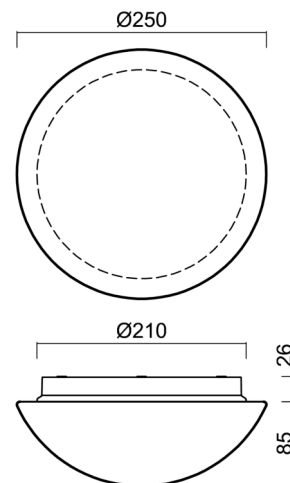

## Technické

Typy svítidel	Senzorové
Typ montáže	přisazené
Materiál základny	polypropylen kompozit
Materiál stínidla	třívrstvé sklo TRIPLEX OPÁL
Barva základny	bílá Ral9003
Barva stínidla	bílá
Držení stínidla	bajonet
Umístění montáže	strop/stěna
Šířka	250 mm
Délka	250 mm
Výška	110 mm
Průměr	ø 250 mm
Montážní otvor	3xø5mm
Kabelový vstup	2xø16mm
Rázová pevnost	IK01
Provozní teplota	od -20°C do +30°C