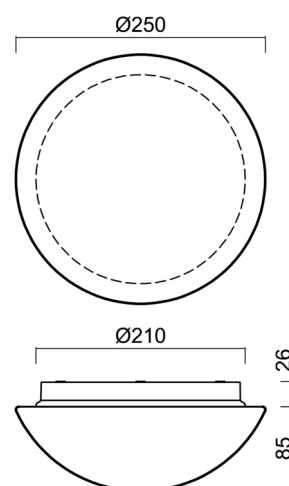

AURA 7 IP

Kód produktu: AUR71135

Typ: IN-12BD12/012*

Krátký popis svítidla: Bílé přisazené žárovkové svítidlo ON/OFF a skleněné stínidlo TRIPLEX OPAL

Technické

Typy svítidel	Klasické on/off
Typ montáže	přisazené
Materiál základny	polypropylen kompozit
Materiál stínidla	třívrstvé sklo TRIPLEX OPÁL
Barva základny	bílá Ral9003
Barva stínidla	bílá
Držení stínidla	bajonet
Umístění montáže	strop/stěna
Šířka	250 mm
Délka	250 mm
Výška	110 mm
Průměr	ø 250 mm
Montážní otvor	3xø5mm
Kabelový vstup	2xø16mm
Rázová pevnost	IK01
Provozní teplota	od -20°C do +30°C

Elektrické

Typ napětí	AC
Napětí AC	220 - 240 V
Příkon	7 W
Třída ochrany	2
Stupeň krytí	IP65
Objímka	E27
Svorkovnice	zacvakávací

Světelné

Fotobiologická bezpečnost svítidla dle EN 62471 (Blue light hazard)	Risk group 0

Eulum data pro výpočtové programy jsou k dispozici na www.osmont.cz.