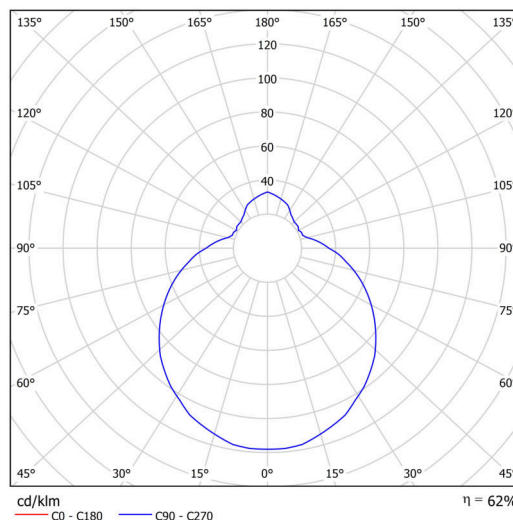

AURA 7 IP

Kód produktu: AUR71135

Typ: IN-12BD12/012*

Krátký popis svítidla: Bílé přisazené žárovkové svítidlo ON/OFF a skleněné stínidlo TRIPLEX OPAL

Technické

Typy svítidel	Klasické on/off
Typ montáže	přisazené
Materiál základny	polypropylen kompozit
Materiál stínidla	třívrstvé sklo TRIPLEX OPÁL
Barva základny	bílá Ral9003
Barva stínidla	bílá
Držení stínidla	bajonet
Umístění montáže	strop/stěna
Šířka	250 mm
Délka	250 mm
Výška	110 mm
Průměr	ø 250 mm
Montážní otvor	3xø5mm
Kabelový vstup	2xø16mm
Rázová pevnost	IK01
Provozní teplota	od -20°C do +30°C

Elektrické

Typ napětí	AC
Napětí AC	220 - 240 V
Příkon	7 W
Třída ochrany	2
Stupeň krytí	IP65
Objímka	E27
Svorkovnice	zacvakávací

Světelné

Fotobiologická bezpečnost svítidla dle EN 62471 (Blue light hazard)	Risk group 0

Eulum data pro výpočtové programy jsou k dispozici na www.osmont.cz.