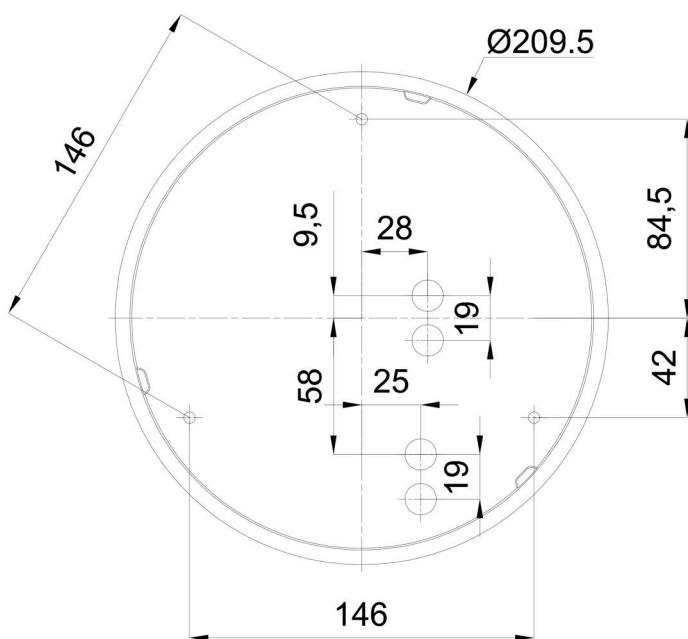

Eulum data pro výpočtové programy jsou k dispozici na www.osmont.cz.

Logistické

EAN	8591728711351
Hmotnost NTT0	1.1 Kg
Hmotnost BTTO	1.3 Kg
Počet kartonů	1 ks
Objem balení	0.008 m ³
Balení 1 šířka	0.27 m
Balení 1 délka	0.26 m
Balení 1 výška	0.11 m
Záruka*	60 měsíců

*U akumulátorů je poskytována záruka v délce 12 měsíců od data prodeje.

Montážní rozměry:

Doplňkový sortiment:

Dekoratívni límec

Kód produktu	Název	Barva	Popis	Obrázek	Rozkres
30061	B12/X14	nerez leštěná	límeč je držěn stínidlem		
30060	B12/X4	bílá Ral9003	límeč je držěn stínidlem		
30063	B12/X13	šedá	límeč je držěn stínidlem		
30062	B12/X12	mosaz leštěná	límeč je držěn stínidlem		

Stínidlo

Kód produktu	Název	Barva	Popis	Obrázek	Rozkres
20007	012	bílá			