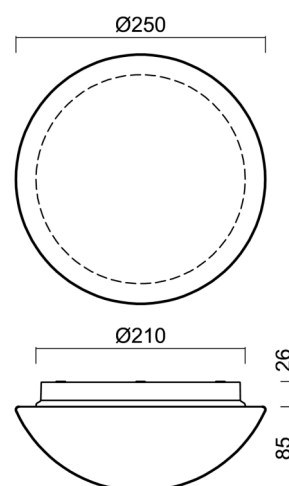

## Technické

Typy svítidel	Nouzové
Typ montáže	přisazené
Materiál základny	polypropylen kompozit
Materiál stínidla	třívrstvé sklo TRIPLEX OPÁL
Barva základny	bílá Ral9003
Barva stínidla	bílá
Držení stínidla	bajonet
Umístění montáže	strop/stěna
Šířka	250 mm
Délka	250 mm
Výška	110 mm
Průměr	ø 250 mm
Montážní otvor	3xø5mm
Kabelový vstup	2xø16mm
Energetická třída	D
Rázová pevnost	IK01
Provozní teplota	od 0°C do +30°C

## Montážní rozměry: