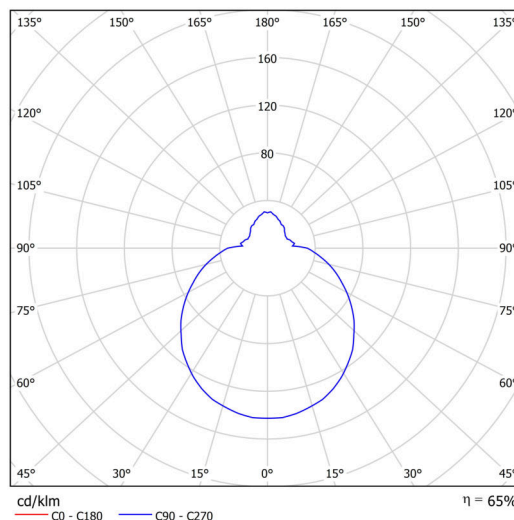

Světelné

Světelný tok svítidla	100 lm
Světelný tok zdroje	150 lm
Světelný tok zdroje v nouzovém režimu	150 lm
Měrný výkon	100 lm/W
Teplota	4000 K
Životnost LED L80/B10	100000 hod
CRI	Ra80
MacAdam	3
Fotobiologická bezpečnost svítidla dle EN 62471 (Blue light hazard)	Risk group 0