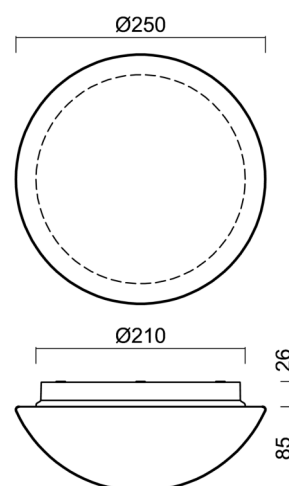

Technické

Typy svítidel	Stmívatelné
Typ montáže	přisazené
Materiál základny	polypropylen kompozit
Materiál stínidla	třívrstvé sklo TRIPLEX OPÁL
Barva základny	bílá Ral9003
Barva stínidla	bílá
Držení stínidla	bajonet
Umístění montáže	strop/stěna
Šířka	250 mm
Délka	250 mm
Výška	110 mm
Průměr	ø 250 mm
Montážní otvor	3xø5mm
Kabelový vstup	2xø16mm
Energetická třída	D
Rázová pevnost	IK01
Provozní teplota	od -20°C do +30°C

*U akumulátorů je poskytována záruka v délce 12 měsíců od data prodeje.

Montážní rozměry:

Doplňkový sortiment:

Dekoratívni límec

Kód produktu	Název	Barva	Popis	Obrázek	Rozkres
30061	B12/X14	nerez leštěná	límeč je držěn stínidlem		
30060	B12/X4	bílá Ral9003	límeč je držěn stínidlem		
30063	B12/X13	šedá	límeč je držěn stínidlem		
30062	B12/X12	mosaz leštěná	límeč je držěn stínidlem		

Stínidlo

Kód produktu	Název	Barva	Popis	Obrázek	Rozkres
20007	012	bílá			