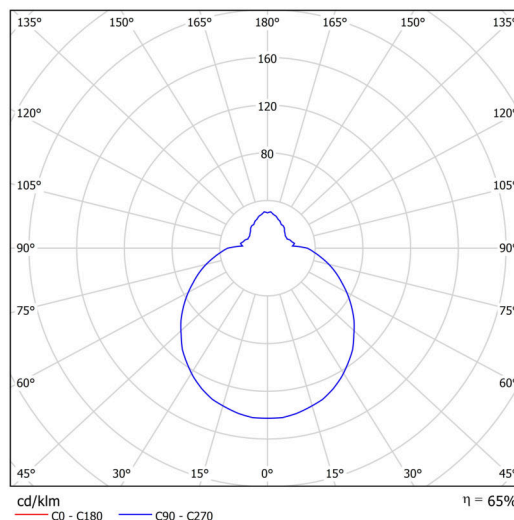

Světelné

Světelný tok svítidla	920 lm
Světelný tok zdroje	1410 lm
Měrný výkon	92 lm/W
Teplota	4000 K
Životnost LED L80/B10	100000 hod
CRI	Ra80
MacAdam	3
Fotobiologická bezpečnost svítidla dle EN 62471 (Blue light hazard)	Risk group 0

Eulum data pro výpočtové programy jsou k dispozici na www.osmont.cz.