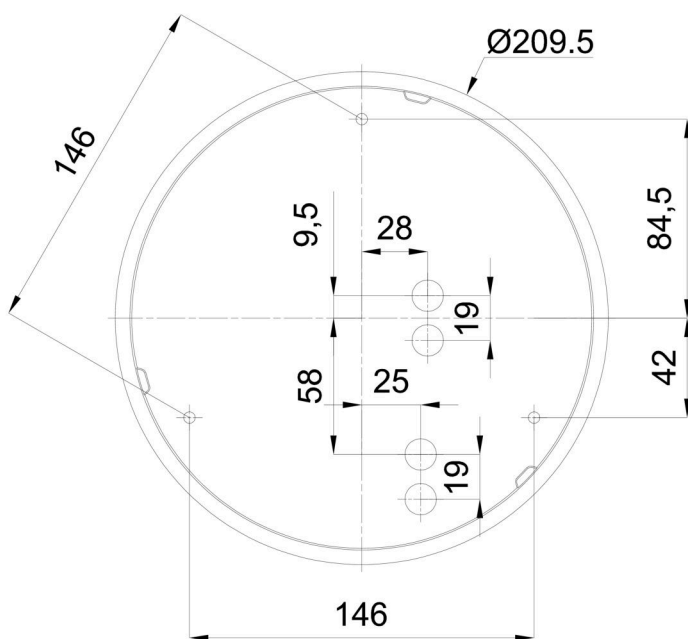

Technické

Typy svítidel	Stmívatelné
Typ montáže	přisazené
Materiál základny	polypropylen kompozit
Materiál stínidla	třívrstvé sklo TRIPLEX OPÁL
Barva základny	bílá Ral9003
Barva stínidla	bílá
Držení stínidla	bajonet
Umístění montáže	strop/stěna
Šířka	250 mm
Délka	250 mm
Výška	110 mm
Průměr	ø 250 mm
Montážní otvor	3xø5mm
Kabelový vstup	2xø16mm
Energetická třída	D
Rázová pevnost	IK01
Provozní teplota	od -20°C do +30°C

Eulum data pro výpočtové programy jsou k dispozici na www.osmont.cz.

Logistické

EAN	8591728070854
Hmotnost NTT0	1.3 Kg
Hmotnost BTTO	1.5 Kg
Počet kartonů	1 ks
Objem balení	0.008 m ³
Balení 1 šířka	0.27 m
Balení 1 délka	0.26 m
Balení 1 výška	0.11 m
Záruka*	60 měsíců

*U akumulátorů je poskytována záruka v délce 12 měsíců od data prodeje.

Montážní rozměry:

Doplňkový sortiment:

Dekoratívni límec

Kód produktu	Název	Barva	Popis	Obrázek	Rozkres
30061	B12/X14	nerez leštěná	límeč je držěn stínidlem		
30060	B12/X4	bílá Ral9003	límeč je držěn stínidlem		
30063	B12/X13	šedá	límeč je držěn stínidlem		
30062	B12/X12	mosaz leštěná	límeč je držěn stínidlem		