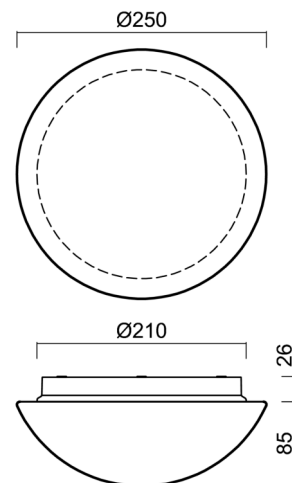

## Technické

Typy svítidel	Senzorové
Typ montáže	přisazené
Materiál základny	polypropylen kompozit
Materiál stínidla	třívrstvé sklo TRIPLEX OPÁL
Barva základny	bílá Ral9003
Barva stínidla	bílá
Držení stínidla	bajonet
Umístění montáže	strop/stěna
Šířka	250 mm
Délka	250 mm
Výška	110 mm
Průměr	ø 250 mm
Montážní otvor	3xø5mm
Kabelový vstup	2xø16mm
Energetická třída	D
Rázová pevnost	IK01
Provozní teplota	od -20°C do +30°C

## Montážní rozměry: