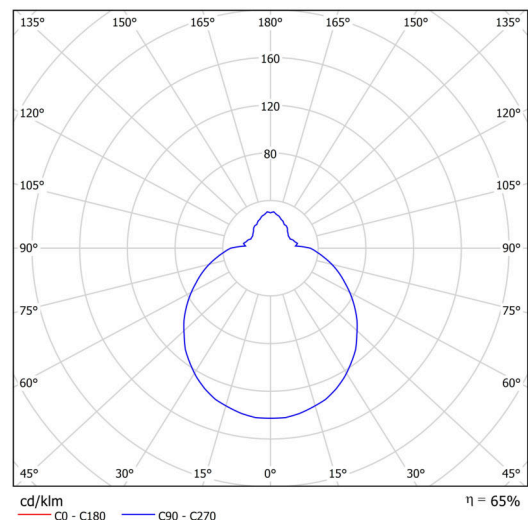

Světelné

Světelný tok svítidla	920 lm
Světelný tok zdroje	1410 lm
Měrný výkon	92 lm/W
Teplota	4000 K
Životnost LED L80/B10	100000 hod
CRI	Ra80
MacAdam	3
Fotobiologická bezpečnost svítidla dle EN 62471 (Blue light hazard)	Risk group 0