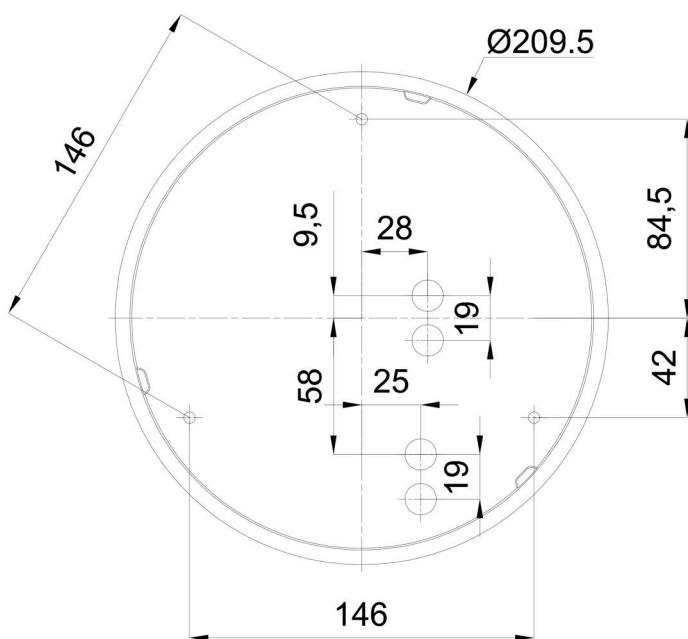

Eulum data pro výpočtové programy jsou k dispozici na www.osmont.cz.

Logistické

EAN	8591728070830
Hmotnost NTT0	1.3 Kg
Hmotnost BTTO	1.5 Kg
Počet kartonů	1 ks
Objem balení	0.008 m ³
Balení 1 šířka	0.27 m
Balení 1 délka	0.26 m
Balení 1 výška	0.11 m
Záruka*	60 měsíců

*U akumulátorů je poskytována záruka v délce 12 měsíců od data prodeje.

Montážní rozměry:

Doplňkový sortiment:

Dekoratívni límec

Kód produktu	Název	Barva	Popis	Obrázek	Rozkres
30061	B12/X14	nerez leštěná	límeč je držěn stínidlem		
30060	B12/X4	bílá Ral9003	límeč je držěn stínidlem		
30063	B12/X13	šedá	límeč je držěn stínidlem		
30062	B12/X12	mosaz leštěná	límeč je držěn stínidlem		