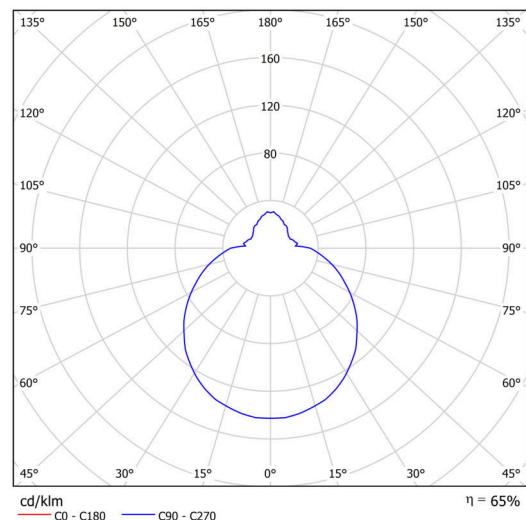

Světelné

Světelný tok svítidla	920 lm
Světelný tok zdroje	1410 lm
Měrný výkon	92 lm/W
Teplota	4000 K
Životnost LED L80/B10	100000 hod
CRI	Ra80
MacAdam	3
Fotobiologická bezpečnost svítidla dle EN 62471 (Blue light hazard)	Risk group 0

Eulum data pro výpočtové programy jsou k dispozici na www.osmont.cz.