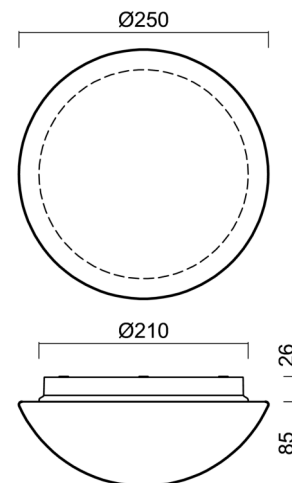

Typy svítidel	Klasické on/off
Typ montáže	přisazené
Materiál základny	polypropylen kompozit
Materiál stínidla	třívrstvé sklo TRIPLEX OPÁL
Barva základny	bílá Ral9003
Barva stínidla	bílá
Držení stínidla	bajonet
Umístění montáže	strop/stěna
Šířka	250 mm
Délka	250 mm
Výška	110 mm
Průměr	ø 250 mm
Montážní otvor	3xø5mm
Kabelový vstup	2xø16mm
Energetická třída	D
Rázová pevnost	IK01
Provozní teplota	od -20°C do +30°C

Stínidlo

Kód produktu	Název	Barva	Popis	Obrázek	Rozkres
20007	012	bílá			