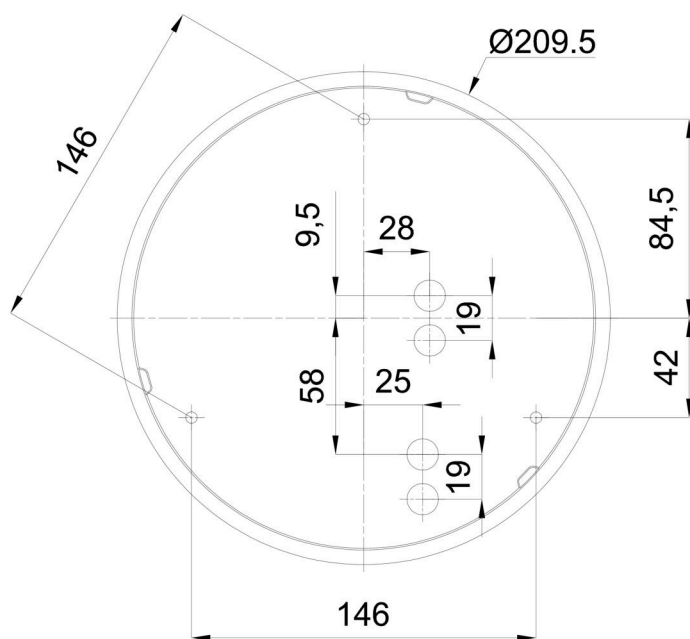

Technické

Typy svítidel	Stmívatelné
Typ montáže	přisazené
Materiál základny	polypropylen kompozit
Materiál stínidla	třívrstvé sklo TRIPLEX OPÁL
Barva základny	bílá Ral9003
Barva stínidla	bílá
Držení stínidla	bajonet
Umístění montáže	strop/stěna
Šířka	250 mm
Délka	250 mm
Výška	110 mm
Průměr	ø 250 mm
Montážní otvor	3xø5mm
Kabelový vstup	2xø16mm
Energetická třída	D
Rázová pevnost	IK01
Provozní teplota	od -20°C do +30°C

Eulum data pro výpočtové programy jsou k dispozici na www.osmont.cz.

Logistické

EAN	8591728070823
Hmotnost NTT0	1.3 Kg
Hmotnost BTTO	1.5 Kg
Počet kartonů	1 ks
Objem balení	0.008 m ³
Balení 1 šířka	0.27 m
Balení 1 délka	0.26 m
Balení 1 výška	0.11 m
Záruka*	60 měsíců

*U akumulátorů je poskytována záruka v délce 12 měsíců od data prodeje.

Montážní rozměry:

Doplňkový sortiment:

Dekoratívni límec

Kód produktu	Název	Barva	Popis	Obrázek	Rozkres
30061	B12/X14	nerez leštěná	límeč je držěn stínidlem		
30060	B12/X4	bílá Ral9003	límeč je držěn stínidlem		
30063	B12/X13	šedá	límeč je držěn stínidlem		
30062	B12/X12	mosaz leštěná	límeč je držěn stínidlem		