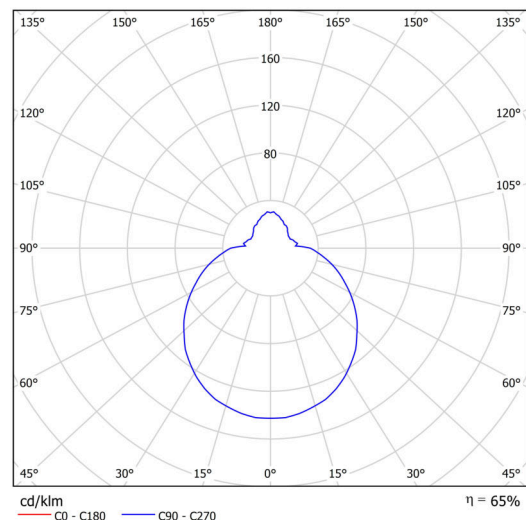

Světelné

Světelný tok svítidla	680 lm
Světelný tok zdroje	1040 lm
Měrný výkon	97 lm/W
Teplota	4000 K
Životnost LED L80/B10	100000 hod
CRI	Ra80
MacAdam	3
Fotobiologická bezpečnost svítidla dle EN 62471 (Blue light hazard)	Risk group 0

Eulum data pro výpočtové programy jsou k dispozici na www.osmont.cz.