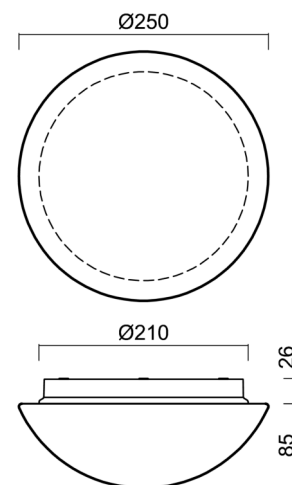

Technické

Typy svítidel	Stmívatelné
Typ montáže	přisazené
Materiál základny	polypropylen kompozit
Materiál stínidla	třívrstvé sklo TRIPLEX OPÁL
Barva základny	bílá Ral9003
Barva stínidla	bílá
Držení stínidla	bajonet
Umístění montáže	strop/stěna
Šířka	250 mm
Délka	250 mm
Výška	110 mm
Průměr	ø 250 mm
Montážní otvor	3xø5mm
Kabelový vstup	2xø16mm
Energetická třída	D
Rázová pevnost	IK01
Provozní teplota	od -20°C do +30°C

Stínidlo

Kód produktu	Název	Barva	Popis	Obrázek	Rozkres
20007	012	bílá			