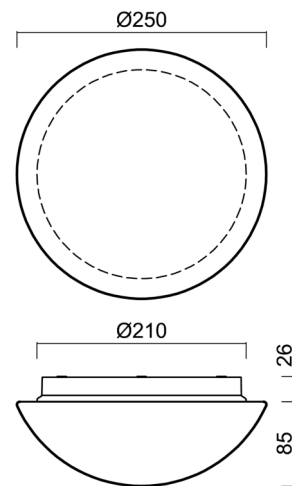

Technické

Typy svítidel	Senzorové
Typ montáže	přisazené
Materiál základny	polypropylen kompozit
Materiál stínidla	třívrstvé sklo TRIPLEX OPÁL
Barva základny	bílá Ral9003
Barva stínidla	bílá
Držení stínidla	bajonet
Umístění montáže	strop/stěna
Šířka	250 mm
Délka	250 mm
Výška	110 mm
Průměr	ø 250 mm
Montážní otvor	3xø5mm
Kabelový vstup	2xø16mm
Energetická třída	D
Rázová pevnost	IK01
Provozní teplota	od -20°C do +30°C

Stínidlo

Kód produktu	Název	Barva	Popis	Obrázek	Rozkres
20007	012	bílá			