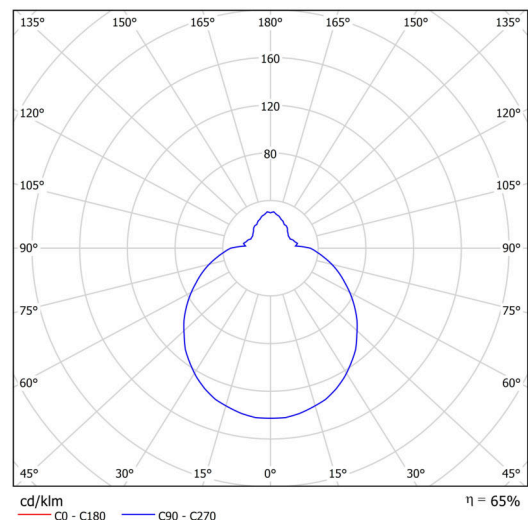

Světelné

Světelný tok svítidla	680 lm
Světelný tok zdroje	1040 lm
Měrný výkon	97 lm/W
Teplota	4000 K
Životnost LED L80/B10	100000 hod
CRI	Ra80
MacAdam	3
Fotobiologická bezpečnost svítidla dle EN 62471 (Blue light hazard)	Risk group 0