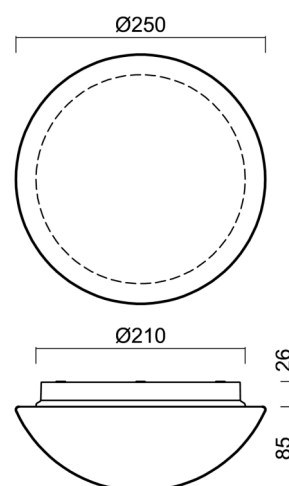

## Technické

Typy svítidel	Klasické on/off
Typ montáže	přisazené
Materiál základny	polypropylen kompozit
Materiál stínidla	třívrstvé sklo TRIPLEX OPÁL
Barva základny	bílá Ral9003
Barva stínidla	bílá
Držení stínidla	bajonet
Umístění montáže	strop/stěna
Šířka	250 mm
Délka	250 mm
Výška	110 mm
Průměr	ø 250 mm
Montážní otvor	3xø5mm
Kabelový vstup	2xø16mm
Energetická třída	D
Rázová pevnost	IK01
Provozní teplota	od -20°C do +30°C

## Montážní rozměry: