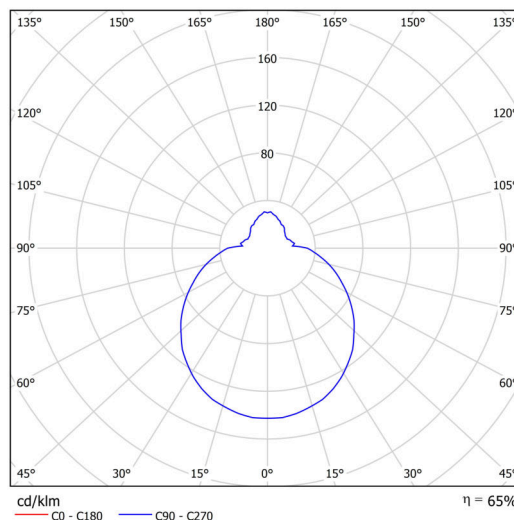

Světelné

Světelný tok svítidla	680 lm
Světelný tok zdroje	1040 lm
Měrný výkon	97 lm/W
Teplota	4000 K
Životnost LED L80/B10	100000 hod
CRI	Ra80
MacAdam	3
Fotobiologická bezpečnost svítidla dle EN 62471 (Blue light hazard)	Risk group 0

Eulum data pro výpočtové programy jsou k dispozici na www.osmont.cz.