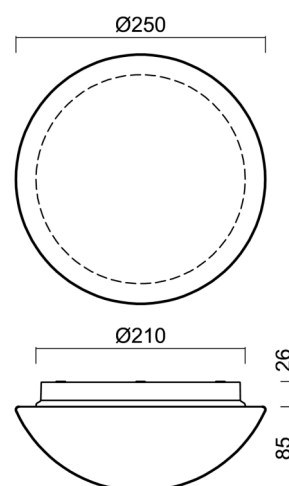

Technické

Typy svítidel	Stmívatelné
Typ montáže	přisazené
Materiál základny	polypropylen kompozit
Materiál stínidla	třívrstvé sklo TRIPLEX OPÁL
Barva základny	bílá Ral9003
Barva stínidla	bílá
Držení stínidla	bajonet
Umístění montáže	strop/stěna
Šířka	250 mm
Délka	250 mm
Výška	110 mm
Průměr	ø 250 mm
Montážní otvor	3xø5mm
Kabelový vstup	2xø16mm
Energetická třída	D
Rázová pevnost	IK01
Provozní teplota	od -20°C do +30°C

*U akumulátorů je poskytována záruka v délce 12 měsíců od data prodeje.

Montážní rozměry:

Doplňkový sortiment:

Dekoratívni límec

Kód produktu	Název	Barva	Popis	Obrázek	Rozkres
30061	B12/X14	nerez leštěná	límeč je držěn stínidlem		
30060	B12/X4	bílá Ral9003	límeč je držěn stínidlem		
30063	B12/X13	šedá	límeč je držěn stínidlem		
30062	B12/X12	mosaz leštěná	límeč je držěn stínidlem		

Stínidlo

Kód produktu	Název	Barva	Popis	Obrázek	Rozkres
20007	012	bílá		