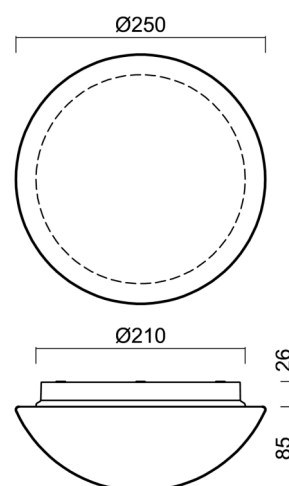

Technické

Typy svítidel	Senzorové
Typ montáže	přisazené
Materiál základny	polypropylen kompozit
Materiál stínidla	třívrstvé sklo TRIPLEX OPÁL
Barva základny	bílá Ral9003
Barva stínidla	bílá
Držení stínidla	bajonet
Umístění montáže	strop/stěna
Šířka	250 mm
Délka	250 mm
Výška	110 mm
Průměr	ø 250 mm
Montážní otvor	3xø5mm
Kabelový vstup	2xø16mm
Energetická třída	D
Rázová pevnost	IK01
Provozní teplota	od -20°C do +30°C

*U akumulátorů je poskytována záruka v délce 12 měsíců od data prodeje.

Montážní rozměry:

Doplňkový sortiment:

Dekoratívni límec

Kód produktu	Název	Barva	Popis	Obrázek	Rozkres
30061	B12/X14	nerez leštěná	límeč je držěn stínidlem		
30060	B12/X4	bílá Ral9003	límeč je držěn stínidlem		
30063	B12/X13	šedá	límeč je držěn stínidlem		
30062	B12/X12	mosaz leštěná	límeč je držěn stínidlem		

Stínidlo

Kód produktu	Název	Barva	Popis	Obrázek	Rozkres
20007	012	bílá			