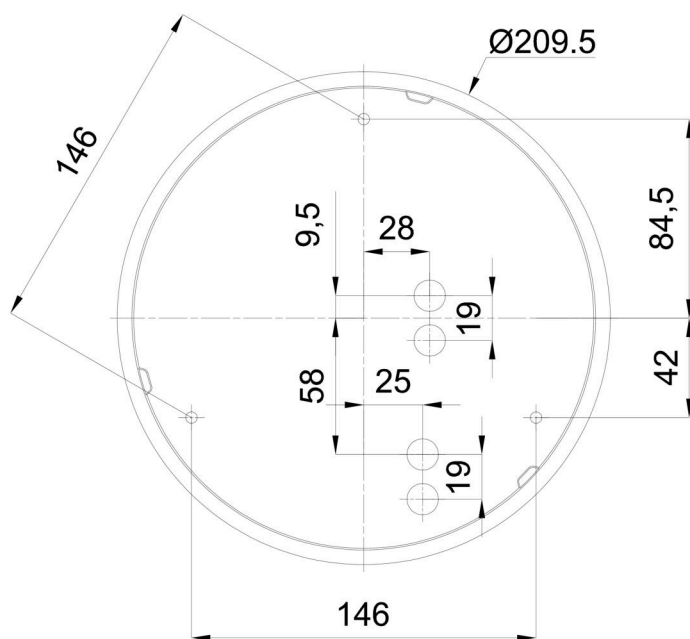

Eulum data pro výpočtové programy jsou k dispozici na www.osmont.cz.

Logistické

EAN	8591728070564
Hmotnost NTT0	1.3 Kg
Hmotnost BTTO	1.5 Kg
Počet kartonů	1 ks
Objem balení	0.008 m ³
Balení 1 šířka	0.27 m
Balení 1 délka	0.26 m
Balení 1 výška	0.11 m
Záruka*	60 měsíců

*U akumulátorů je poskytována záruka v délce 12 měsíců od data prodeje.

Montážní rozměry:

Doplňkový sortiment:

Dekoratívni límec

Kód produktu	Název	Barva	Popis	Obrázek	Rozkres
30061	B12/X14	nerez leštěná	límeč je držěn stínidlem		
30060	B12/X4	bílá Ral9003	límeč je držěn stínidlem		
30063	B12/X13	šedá	límeč je držěn stínidlem		
30062	B12/X12	mosaz leštěná	límeč je držěn stínidlem		