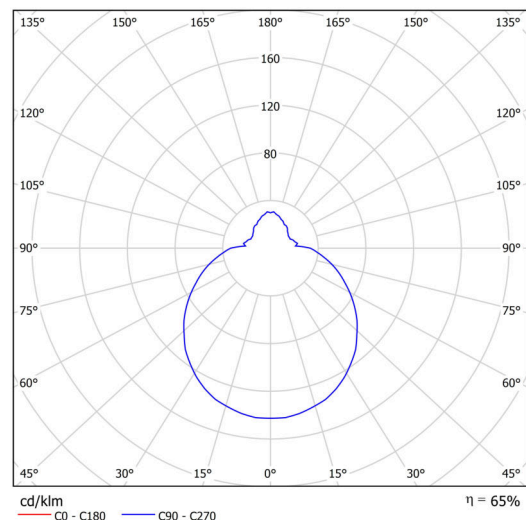

Světelné

Světelný tok svítidla	880 lm
Světelný tok zdroje	1350 lm
Měrný výkon	88 lm/W
Teplota	3000 K
Životnost LED L80/B10	100000 hod
CRI	Ra80
MacAdam	3
Fotobiologická bezpečnost svítidla dle EN 62471 (Blue light hazard)	Risk group 0

Eulum data pro výpočtové programy jsou k dispozici na www.osmont.cz.