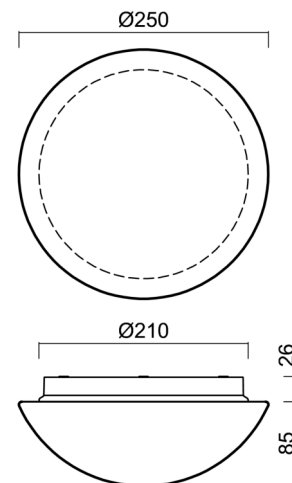

## Technické

Typy svítidel	Klasické on/off
Typ montáže	přisazené
Materiál základny	polypropylen kompozit
Materiál stínidla	třívrstvé sklo TRIPLEX OPÁL
Barva základny	bílá Ral9003
Barva stínidla	bílá
Držení stínidla	bajonet
Umístění montáže	strop/stěna
Šířka	250 mm
Délka	250 mm
Výška	110 mm
Průměr	ø 250 mm
Montážní otvor	3xø5mm
Kabelový vstup	2xø16mm
Energetická třída	D
Rázová pevnost	IK01
Provozní teplota	od -20°C do +30°C

## Montážní rozměry: