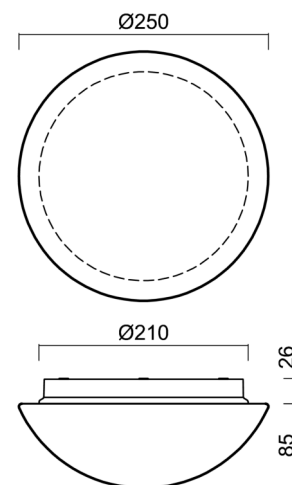

## Technické

Typy svítidel	Stmívatelné
Typ montáže	přisazené
Materiál základny	polypropylen kompozit
Materiál stínidla	třívrstvé sklo TRIPLEX OPÁL
Barva základny	bílá Ral9003
Barva stínidla	bílá
Držení stínidla	bajonet
Umístění montáže	strop/stěna
Šířka	250 mm
Délka	250 mm
Výška	110 mm
Průměr	ø 250 mm
Montážní otvor	3xø5mm
Kabelový vstup	2xø16mm
Energetická třída	D
Rázová pevnost	IK01
Provozní teplota	od -20°C do +30°C

## Montážní rozměry: