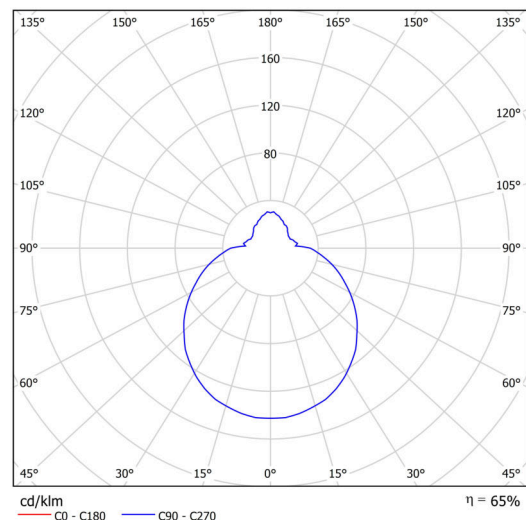

Světelné

Světelný tok svítidla	650 lm
Světelný tok zdroje	1000 lm
Měrný výkon	92 lm/W
Teplota	3000 K
Životnost LED L80/B10	100000 hod
CRI	Ra80
MacAdam	3
Fotobiologická bezpečnost svítidla dle EN 62471 (Blue light hazard)	Risk group 0

Eulum data pro výpočtové programy jsou k dispozici na www.osmont.cz.