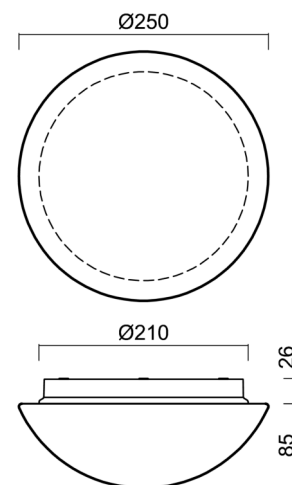

Typy svítidel	Klasické on/off
Typ montáže	přisazené
Materiál základny	polypropylen kompozit
Materiál stínidla	třívrstvé sklo TRIPLEX OPÁL
Barva základny	bílá Ral9003
Barva stínidla	bílá
Držení stínidla	bajonet
Umístění montáže	strop/stěna
Šířka	250 mm
Délka	250 mm
Výška	110 mm
Průměr	ø 250 mm
Montážní otvor	3xø5mm
Kabelový vstup	2xø16mm
Energetická třída	D
Rázová pevnost	IK01
Provozní teplota	od -20°C do +30°C

Stínidlo

Kód produktu	Název	Barva	Popis	Obrázek	Rozkres
20007	012	bílá			