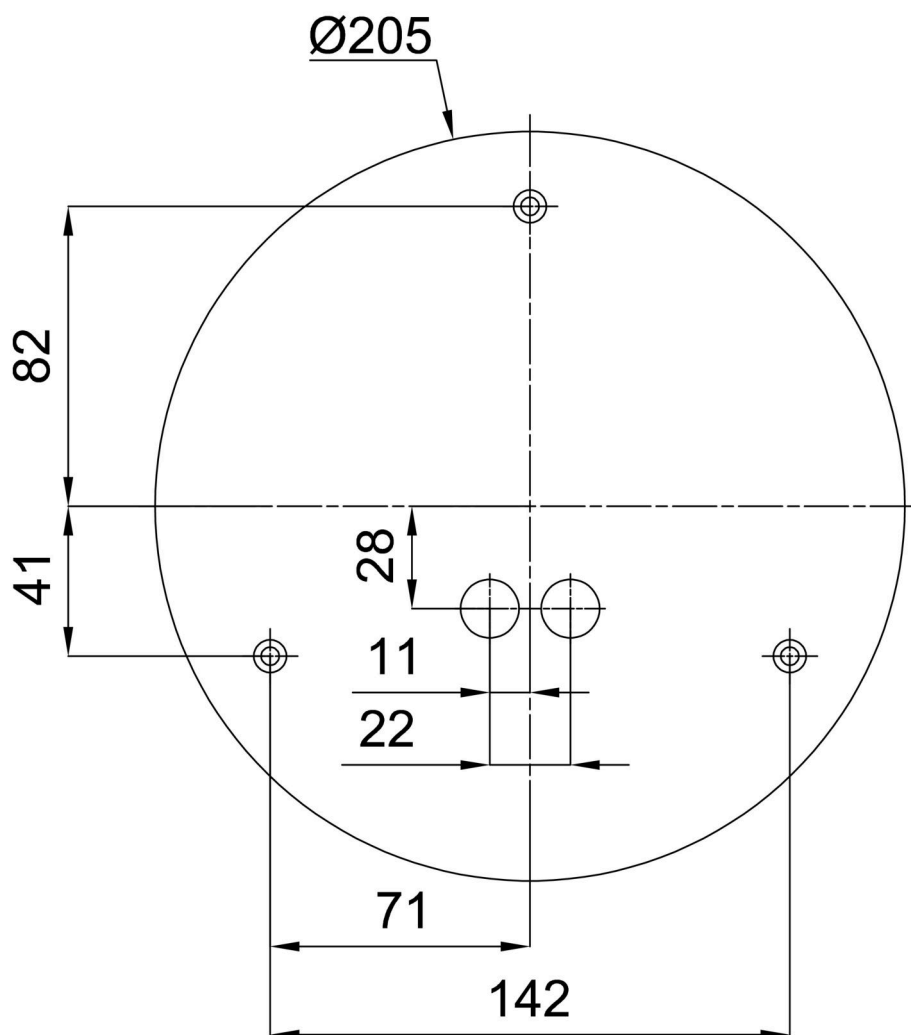

*U akumulátorů je poskytována záruka v délce 12 měsíců od data prodeje.

Montážní rozměry:

Doplňkový sortiment:

Dekoratívni límec

Kód produktu	Název	Barva	Popis	Obrázek	Rozkres
30061	B12/X14	nerez leštěná	límeč je držěn stínidlem		
30060	B12/X4	bílá Ral9003	límeč je držěn stínidlem		
30063	B12/X13	šedá	límeč je držěn stínidlem		
30062	B12/X12	mosaz leštěná	límeč je držěn stínidlem		