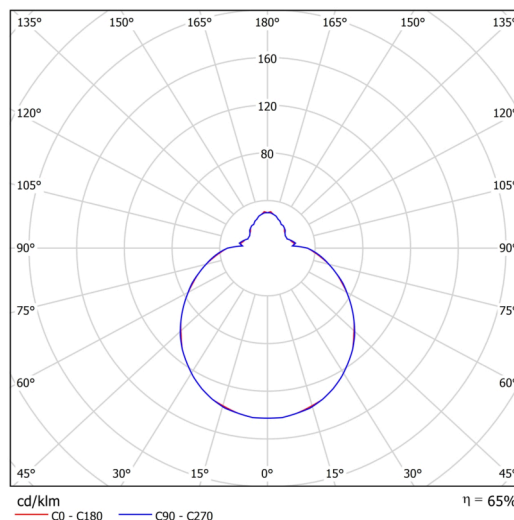

Světelné

Světelný tok svítidla	880/920 lm
Světelný tok zdroje	1350/1410 lm
Měrný výkon	88 lm/W
Teplota	3000/4000 K
Životnost LED L80/B10	100000 hod
CRI	Ra80
MacAdam	3
Fotobiologická bezpečnost svítidla dle EN 62471 (Blue light hazard)	Risk group 0

Eulum data pro výpočtové programy jsou k dispozici na www.osmont.cz.