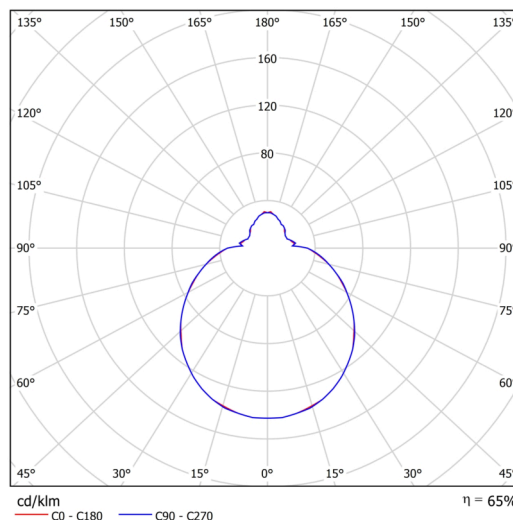

AURA 7

Kód produktu: AUR71129

Typ: LED-1L12E700BT12/012 3/4K#

Krátký popis svítidla: Bílé přisazené přepínatelné LED svítidlo ON/OFF a skleněné stínidlo TRIPLEX OPAL

Technické

Typy svítidel	Klasické on/off
Typ montáže	přisazené
Materiál základny	ocel
Materiál stínidla	třívrstvé sklo TRIPLEX OPÁL
Barva základny	bílá Ral9003
Barva stínidla	bílá
Držení stínidla	bajonet
Umístění montáže	strop/stěna
Šířka	250 mm
Délka	250 mm
Výška	110 mm
Průměr	ø 250 mm
Montážní otvor	3xø5mm
Kabelový vstup	2xø16mm
Energetická třída	D
Rázová pevnost	IK01
Provozní teplota	od -20°C do +30°C

Elektrické

Příkon	10 W
Stupeň krytí	IP44
Objímka	LED modul
Svorkovnice	zacvakávací
Počet svítidel na jistič B10A	50 ks
Počet svítidel na jistič B16A	78 ks
Počet svítidel na jistič C10A	84 ks
Počet svítidel na jistič C16A	130 ks

Světelné

Světelný tok svítidla	880/920 lm
Světelný tok zdroje	1350/1410 lm
Měrný výkon	88 lm/W
Teplota	3000/4000 K
Životnost LED L80/B10	100000 hod
CRI	Ra80
MacAdam	3
Fotobiologická bezpečnost svítidla dle EN 62471 (Blue light hazard)	Risk group 0

Eulum data pro výpočtové programy jsou k dispozici na www.osmont.cz.