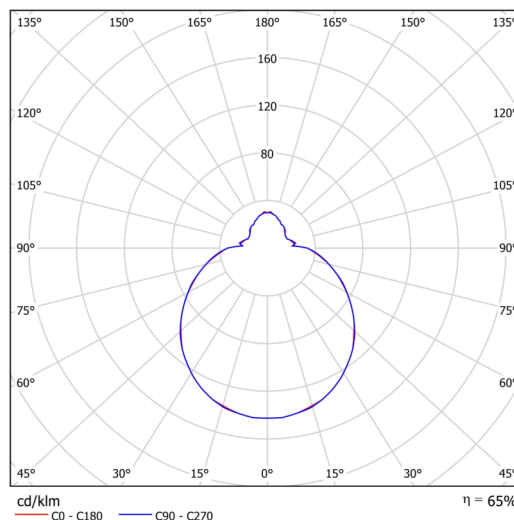

Světelné

Světelný tok svítidla	650/680 lm
Světelný tok zdroje	1000/1040 lm
Měrný výkon	92 lm/W
Teplota	3000/4000 K
Životnost LED L80/B10	100000 hod
CRI	Ra80
MacAdam	3
Fotobiologická bezpečnost svítidla dle EN 62471 (Blue light hazard)	Risk group 0

Eulum data pro výpočtové programy jsou k dispozici na www.osmont.cz.