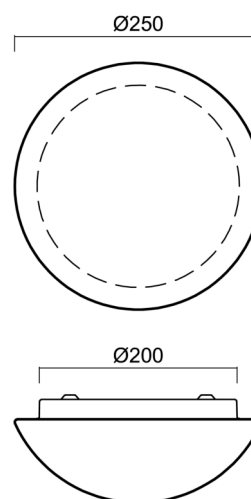

AURA 7

Kód produktu: AUR58413

Typ: IN-12BT12/012 HF*

Krátký popis svítidla: Bílé přisazené žárovkové svítidlo sensorové a skleněné stínidlo TRIPLEX OPAL

Technické

Typy svítidel	Senzorové
Typ montáže	přisazené
Materiál základny	ocel
Materiál stínidla	třívrstvé sklo TRIPLEX OPÁL
Barva základny	bílá Ral9003
Barva stínidla	bílá
Držení stínidla	bajonet
Umístění montáže	strop/stěna
Šířka	250 mm
Délka	250 mm
Výška	110 mm
Průměr	ø 250 mm
Montážní otvor	3xø5mm
Kabelový vstup	2xø16mm
Rázová pevnost	IK01
Provozní teplota	od -20°C do +30°C

Elektrické

Typ napětí	AC
Napětí AC	220 - 240 V
Příkon	25 W
Stupeň krytí	IP44
Objímka	E27
Senzor	HF
Svorkovnice	zacvakávací

Světelné

Fotobiologická bezpečnost svítidla dle EN 62471 (Blue light hazard)	Risk group 0

Eulum data pro výpočtové programy jsou k dispozici na www.osmont.cz.