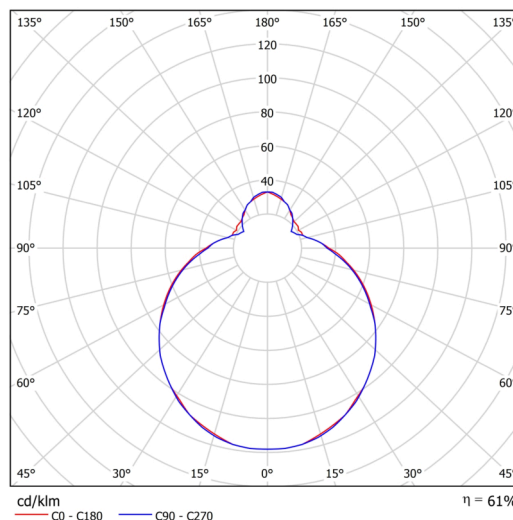

AURA 7

Kód produktu: AUR58413

Typ: IN-12BT12/012 HF*

Krátký popis svítidla: Bílé přisazené žárovkové svítidlo sensorové a skleněné stínidlo TRIPLEX OPAL

Technické

Typy svítidel	Senzorové
Typ montáže	přisazené
Materiál základny	ocel
Materiál stínidla	třívrstvé sklo TRIPLEX OPÁL
Barva základny	bílá Ral9003
Barva stínidla	bílá
Držení stínidla	bajonet
Umístění montáže	strop/stěna
Šířka	250 mm
Délka	250 mm
Výška	110 mm
Průměr	ø 250 mm
Montážní otvor	3xø5mm
Kabelový vstup	2xø16mm
Rázová pevnost	IK01
Provozní teplota	od -20°C do +30°C

Elektrické

Typ napětí	AC
Napětí AC	220 - 240 V
Příkon	25 W
Stupeň krytí	IP44
Objímka	E27
Senzor	HF
Svorkovnice	zacvakávací

Světelné

Fotobiologická bezpečnost svítidla dle EN 62471 (Blue light hazard)	Risk group 0

Eulum data pro výpočtové programy jsou k dispozici na www.osmont.cz.