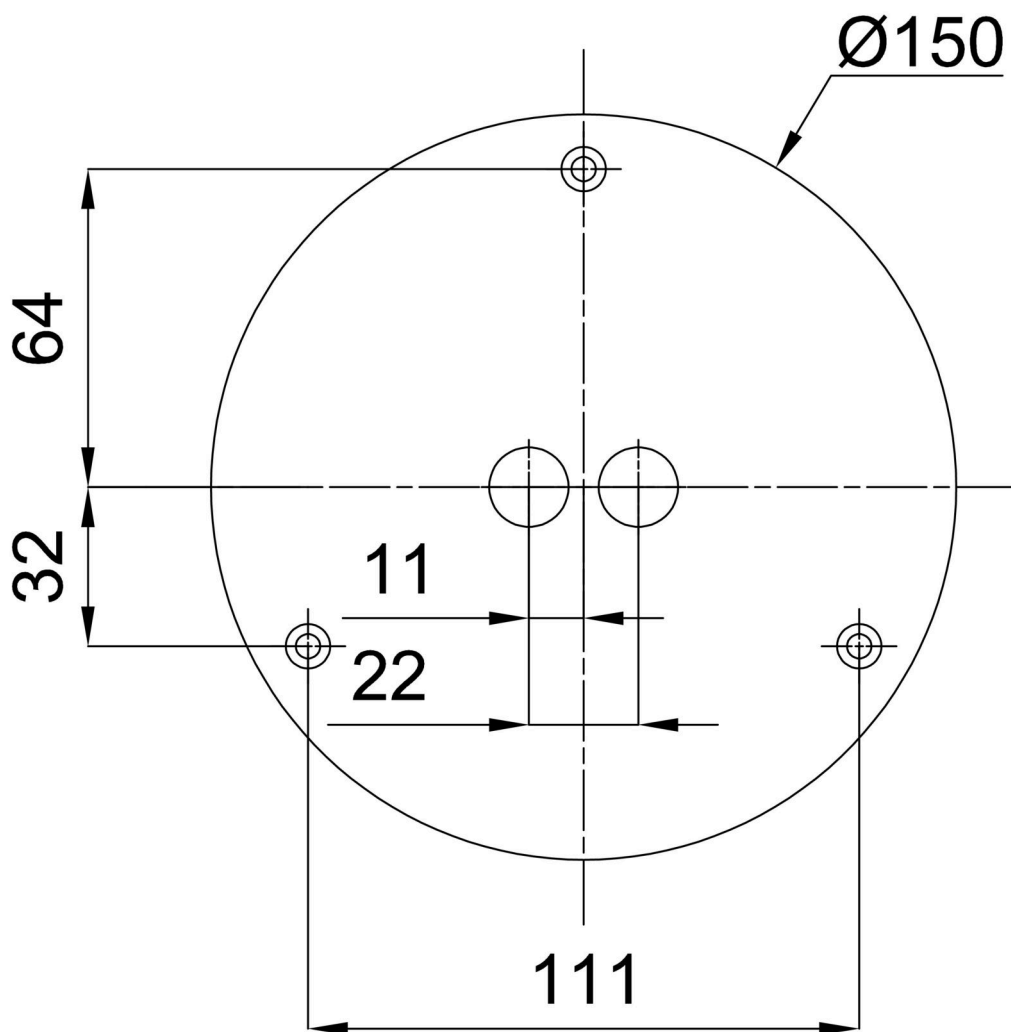

Logistické

EAN	8591728066468
Hmotnost NTT0	0.9 Kg
Hmotnost BTTO	1.2 Kg
Počet kartonů	1 ks
Objem balení	0.005 m³
Balení 1 šířka	0.225 m
Balení 1 délka	0.21 m
Balení 1 výška	0.105 m
Záruka*	60 měsíců

*U akumulátorů je poskytována záruka v délce 12 měsíců od data prodeje.

Montážní rozměry: