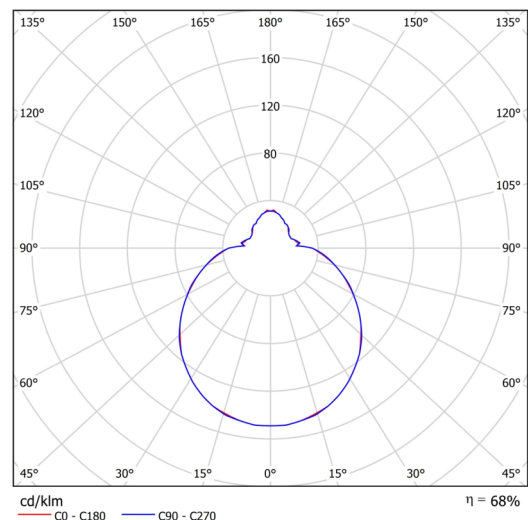

Světelné

Světelný tok svítidla	660 lm
Světelný tok zdroje	1010 lm
Měrný výkon	94 lm/W
Teplota	3000 K
Životnost LED L80/B10	100000 hod
CRI	Ra80
MacAdam	3
Fotobiologická bezpečnost svítidla dle EN 62471 (Blue light hazard)	Risk group 0

Eulum data pro výpočtové programy jsou k dispozici na www.osmont.cz.