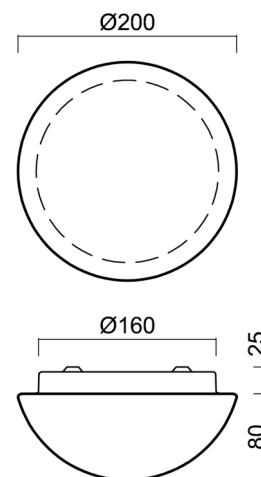

AURA 6

LED-1L11E700BT11/011 3K#

WWW.OSMONT.CZ

AURA 6

Kód produktu: AUR51262

Typ: LED-1L11E700BT11/011 3K#

Krátký popis svítidla: Bílé přisazené LED svítidlo ON/OFF a skleněné stínidlo TRIPLEX OPAL

Technické

Typy svítidel	Klasické on/off
Typ montáže	přisazené
Materiál základny	ocel
Materiál stínidla	třívrstvé sklo TRIPLEX OPÁL
Barva základny	bílá Ral9003
Barva stínidla	bílá
Držení stínidla	bajonet
Umístění montáže	strop/stěna
Šířka	200 mm
Délka	200 mm
Výška	105 mm
Průměr	Ø 200 mm
Montážní otvor	3xØ5mm
Kabelový vstup	2xØ16mm
Energetická třída	D
Rázová pevnost	IK01
Provozní teplota	od -20°C do +30°C

Stínidlo

Kód produktu	Název	Barva	Popis	Obrázek	Rozkres
20006	011	bílá			