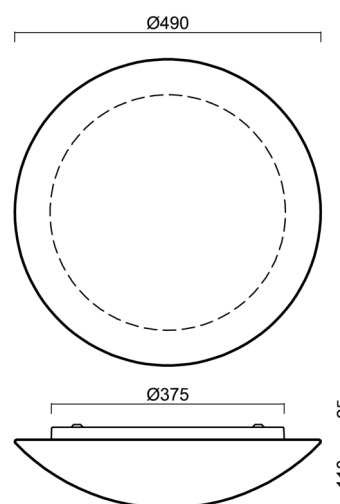

Technické

| | |
|-------------------|-----------------------------|
| Typy svítidel | Stmívatelné |
| Typ montáže | přisazené |
| Materiál základny | ocel |
| Materiál stínidla | třívrstvé sklo TRIPLEX OPÁL |
| Barva základny | bílá Ral9003 |
| Barva stínidla | bílá |
| Držení stínidla | sklapovací systém |
| Umístění montáže | strop/stěna |
| Šířka | 490 mm |
| Délka | 490 mm |
| Výška | 140 mm |
| Průměr | ø 490 mm |
| Montážní otvor | 4xø5mm |
| Kabelový vstup | 2xø16mm |
| Energetická třída | D |
| Rázová pevnost | IK01 |
| Provozní teplota | od -20°C do +30°C |