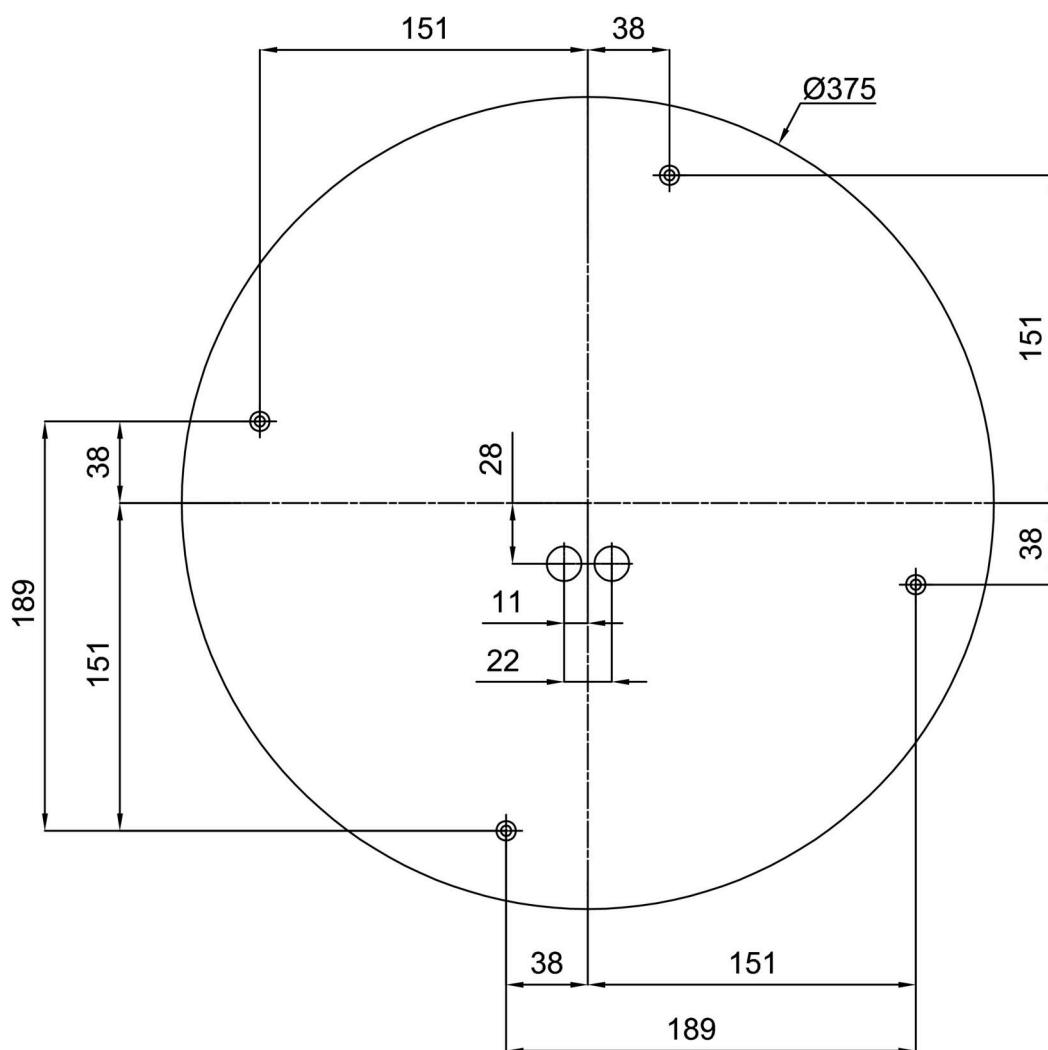

*U akumulátorů je poskytována záruka v délce 12 měsíců od data prodeje.

Montážní rozměry:

Doplňkový sortiment:

Dekoratívni límec

| Kód produktu | Název | Barva | Popis | Obrázek | Rozkres |
|--------------|----------|-------------------|-------------------------|--|---------|
| 30134 | K86/DL15 | nerez broušená | límeč je držěn monturou |  | |
| 30133 | K86/DL14 | nerez leštěná | límeč je držěn monturou |  | |
| 30132 | K86/DL4 | bílá Ral9003 | límeč je držěn monturou |  | |