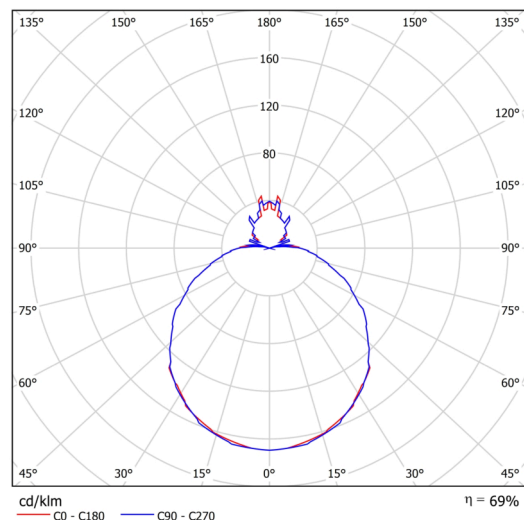

Světelné

Světelný tok svítidla	3480/3640 lm
Světelný tok zdroje	5050/5270 lm
Měrný výkon	102 lm/W
Teplota	3000/4000 K
Životnost LED L80/B10	100000 hod
CRI	Ra80
MacAdam	3
Fotobiologická bezpečnost svítidla dle EN 62471 (Blue light hazard)	Risk group 0