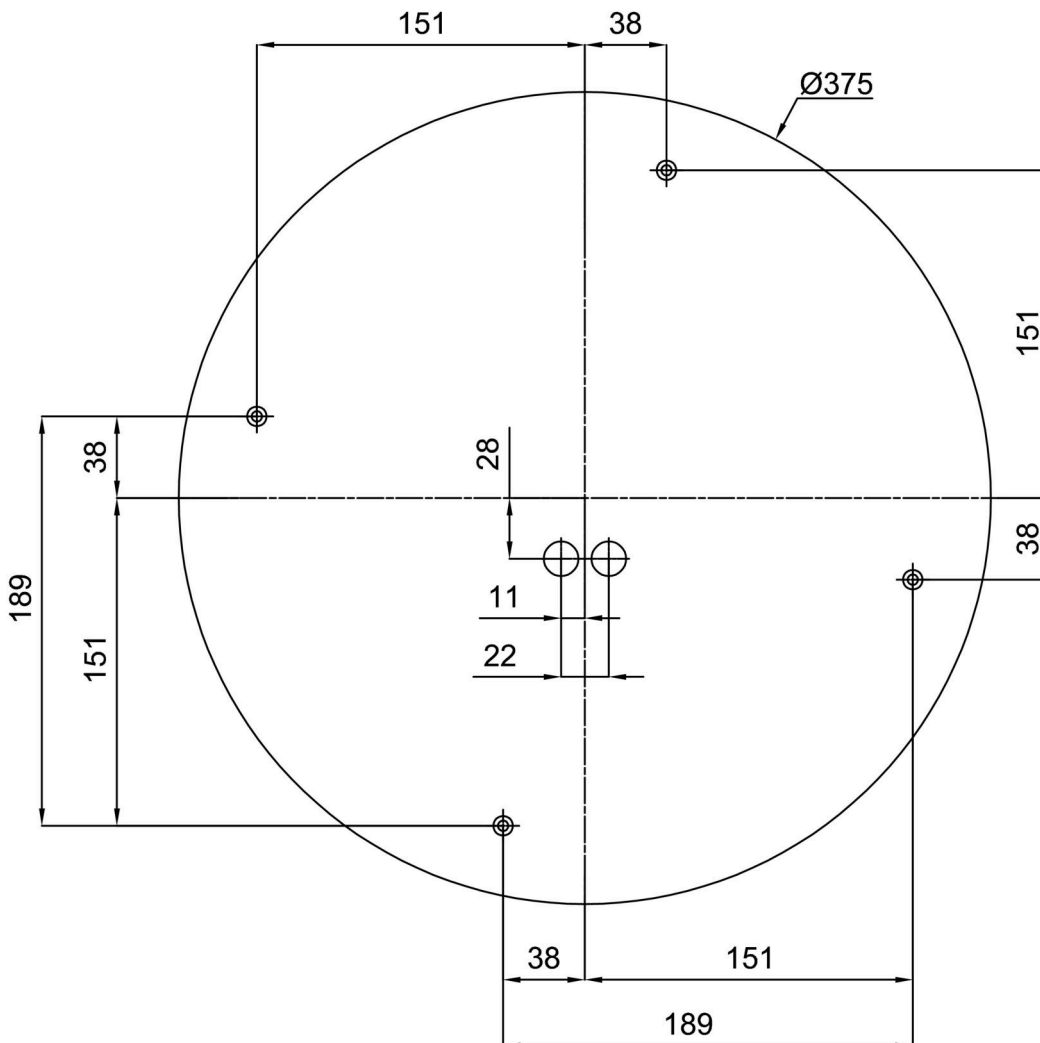

Montážní rozměry:

Doplňkový sortiment:

Dekoratívni límec

Kód produktu	Název	Barva	Popis	Obrázek	Rozkres
30134	K86/DL15	nerez broušená	límeč je držěn monturou		
30133	K86/DL14	nerez leštěná	límeč je držěn monturou		
30132	K86/DL4	bílá Ral9003	límeč je držěn monturou		