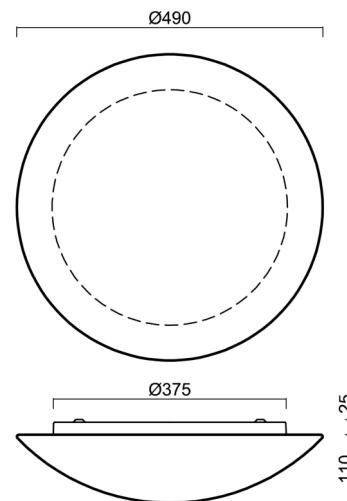

Technické

Typy svítidel	Senzorové
Typ montáže	přisazené
Materiál základny	ocel
Materiál stínidla	třívrstvé sklo TRIPLEX OPÁL
Barva základny	bílá Ral9003
Barva stínidla	bílá
Držení stínidla	sklapovací systém
Umístění montáže	strop/stěna
Šířka	490 mm
Délka	490 mm
Výška	140 mm
Průměr	ø 490 mm
Montážní otvor	4xø5mm
Kabelový vstup	2xø16mm
Energetická třída	D
Rázová pevnost	IK01
Provozní teplota	od -20°C do +30°C

Stínidlo

Kód produktu	Název	Barva	Popis	Obrázek	Rozkres
20005	082	bílá			